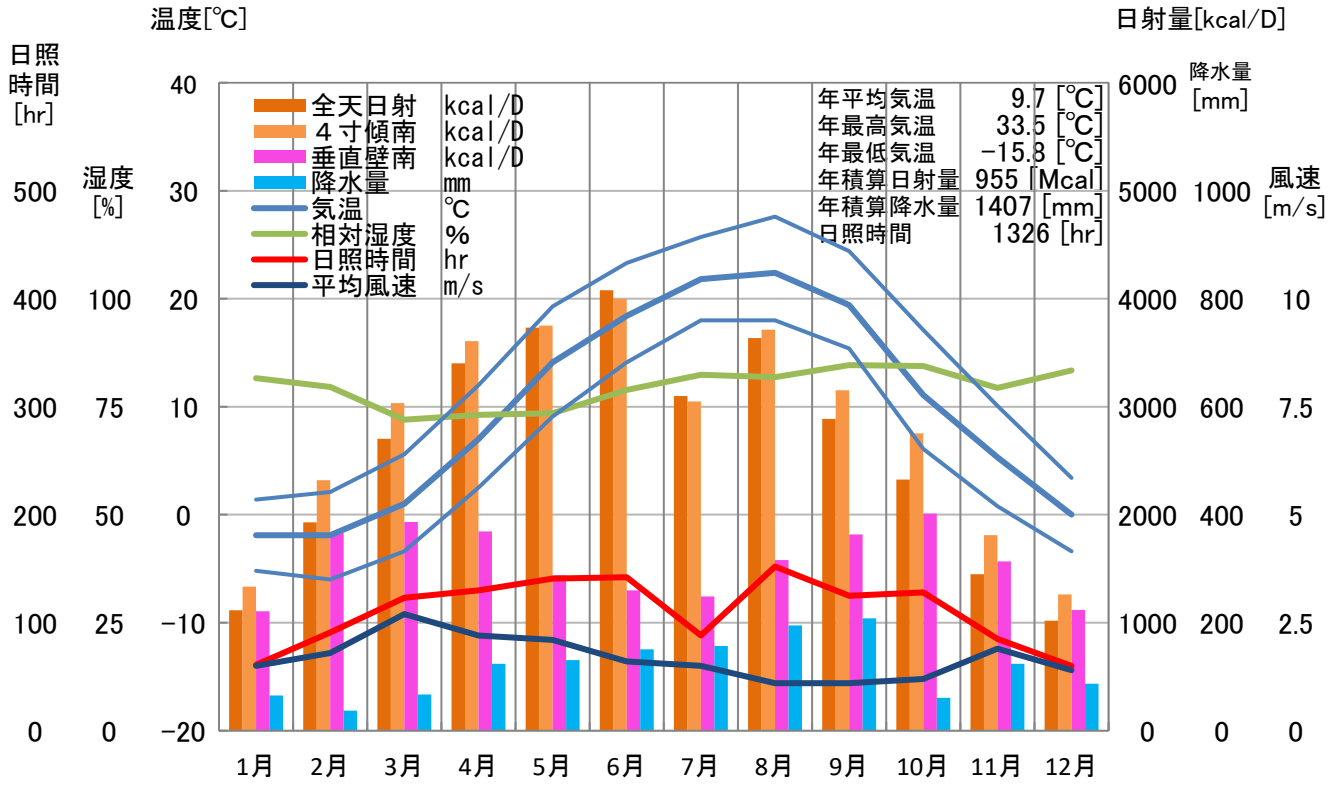

気象概要

秋田県 鹿角

風配図

— 基準風向 100 [回]
 — 基準風速 5.0 [m/s]