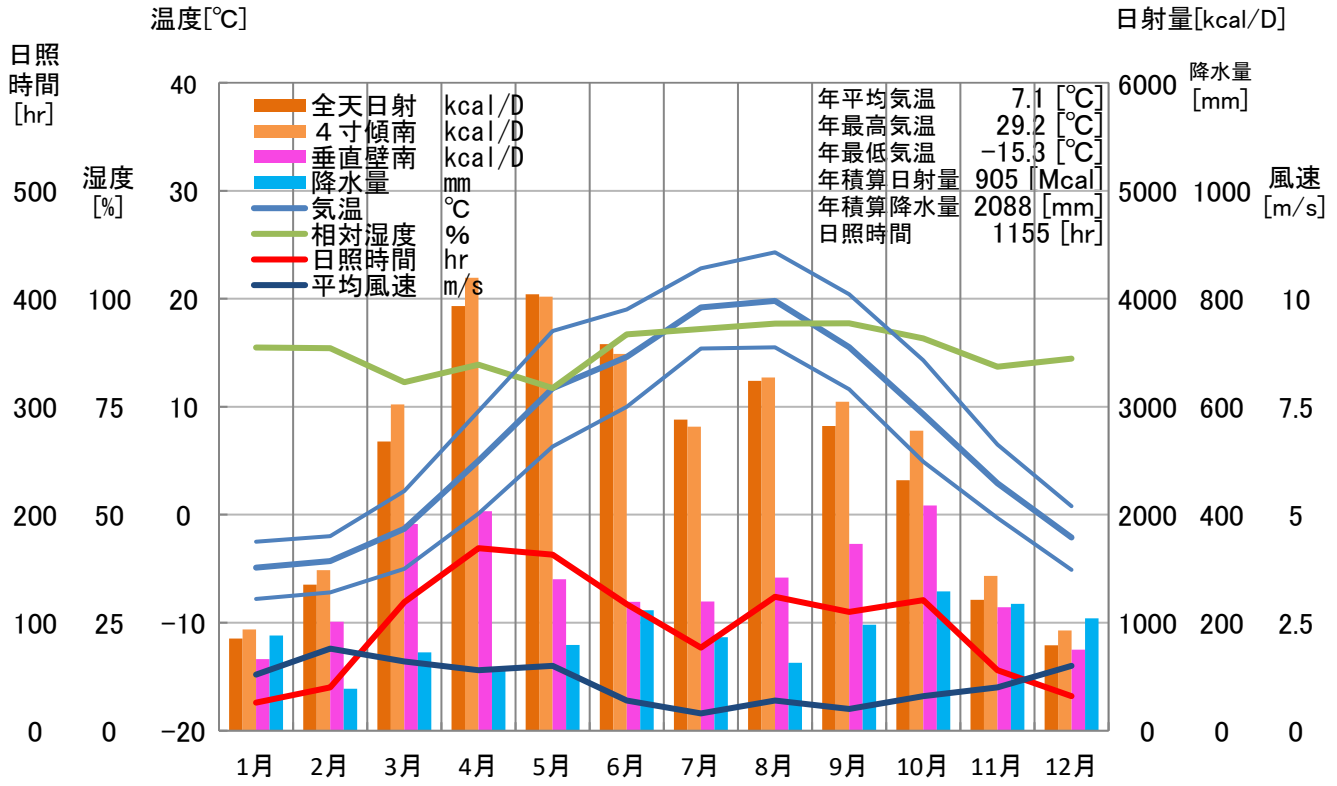

气象概要

秋田県 八幡平

風配図

— 基準風向 100 [回]
— 基準風速 5.0 [m/s]