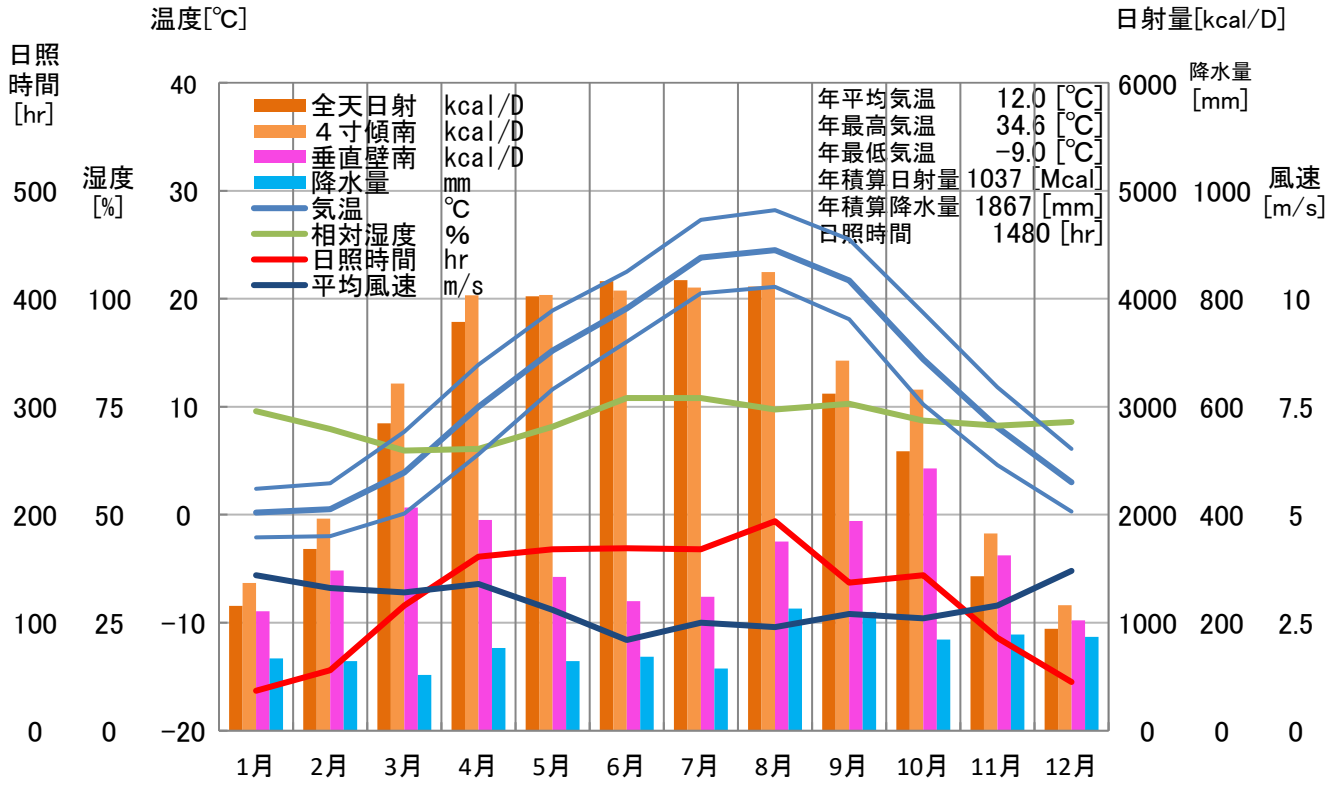

気象概要

秋田県 秋田

風配図

— 基準風向 100 [回]
— 基準風速 5.0 [m/s]