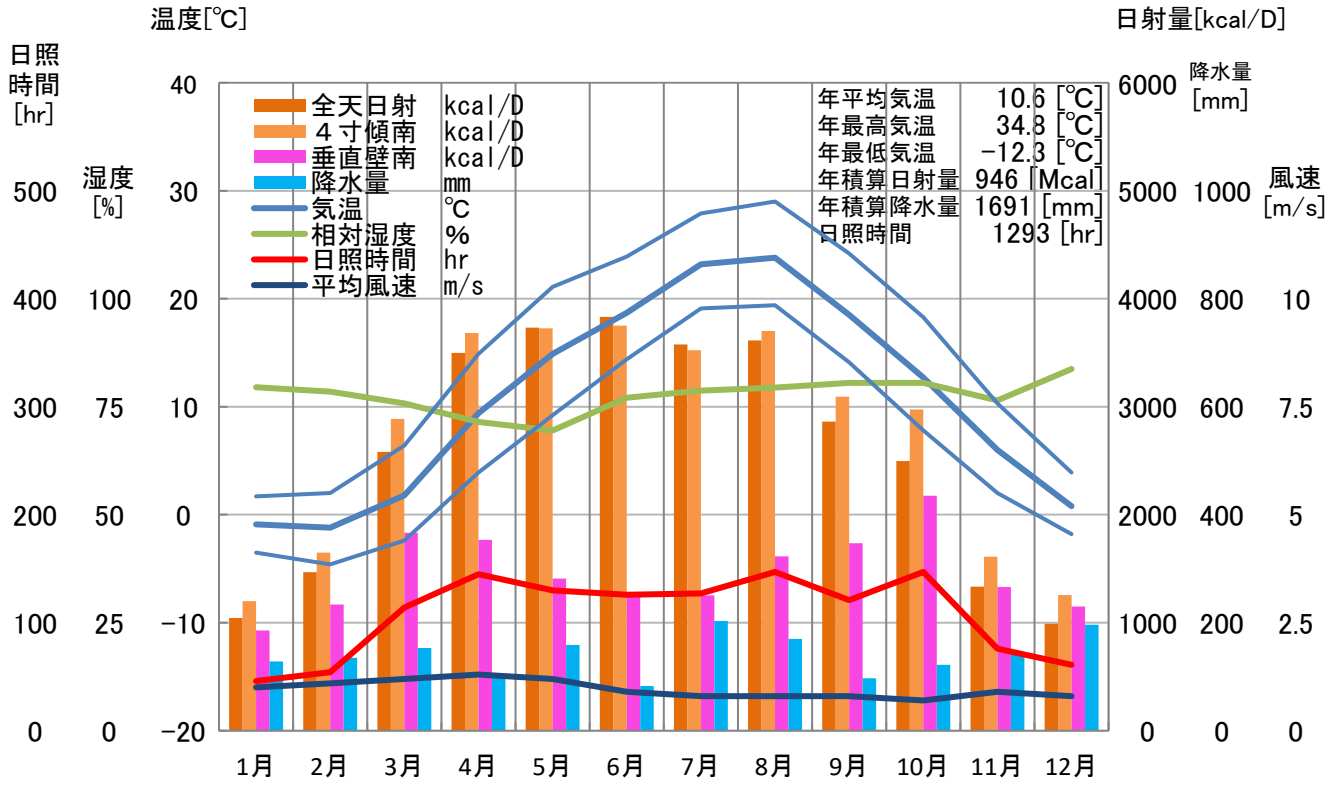

# 气象概要

# 風配図

— 基準風向 100 [回]  
 — 基準風速 5.0 [m/s]