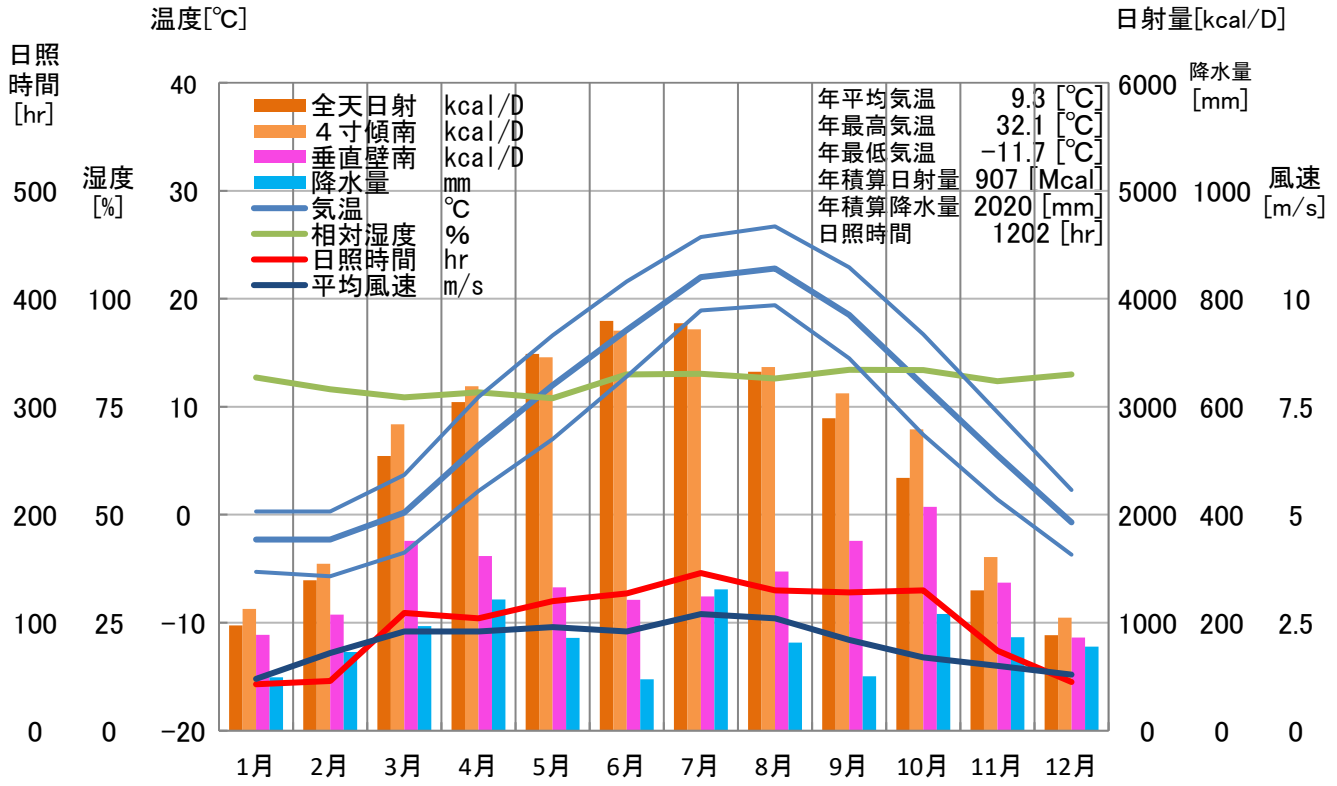

気象概要

秋田県 田沢湖

風配図

— 基準風向 100 [回]
— 基準風速 5.0 [m/s]