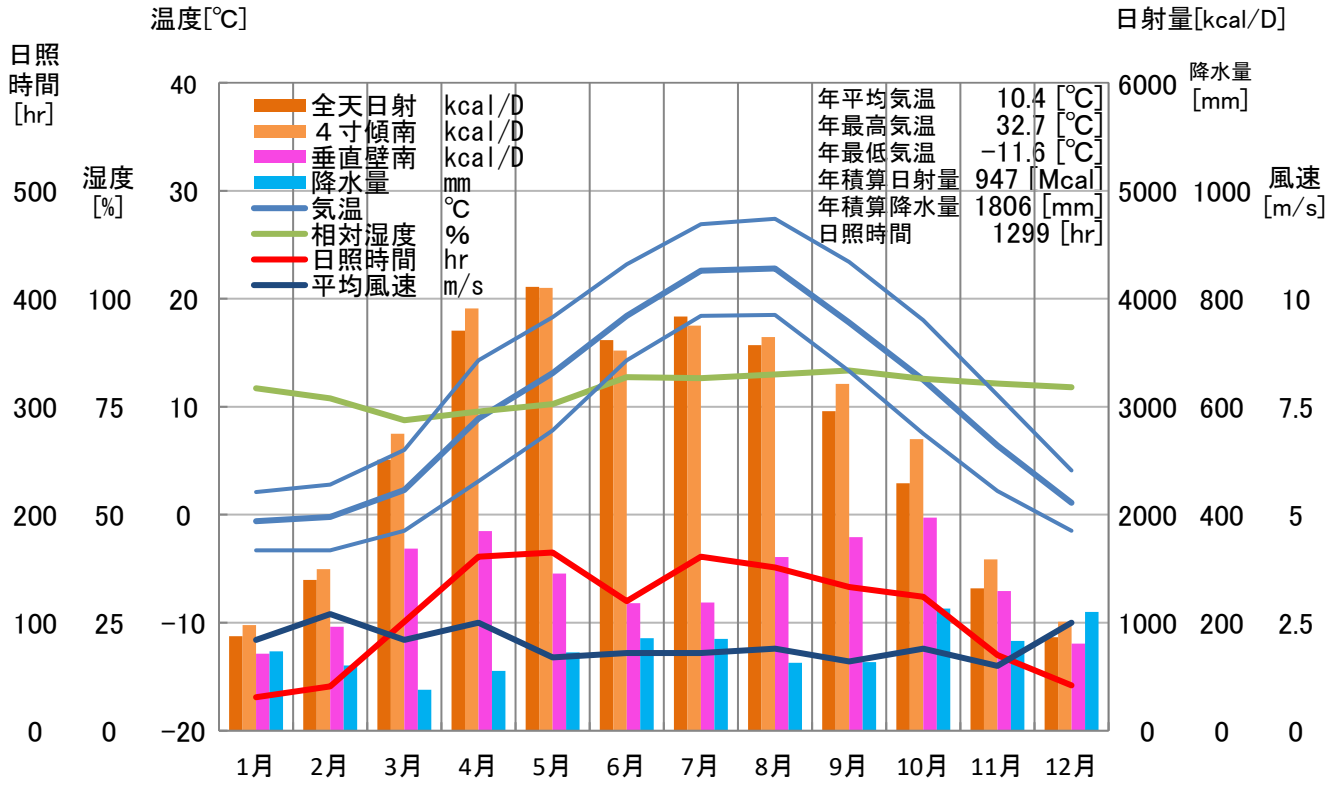

气象概要

秋田県 大正寺

風配図

— 基準風向 100 [回]
— 基準風速 5.0 [m/s]