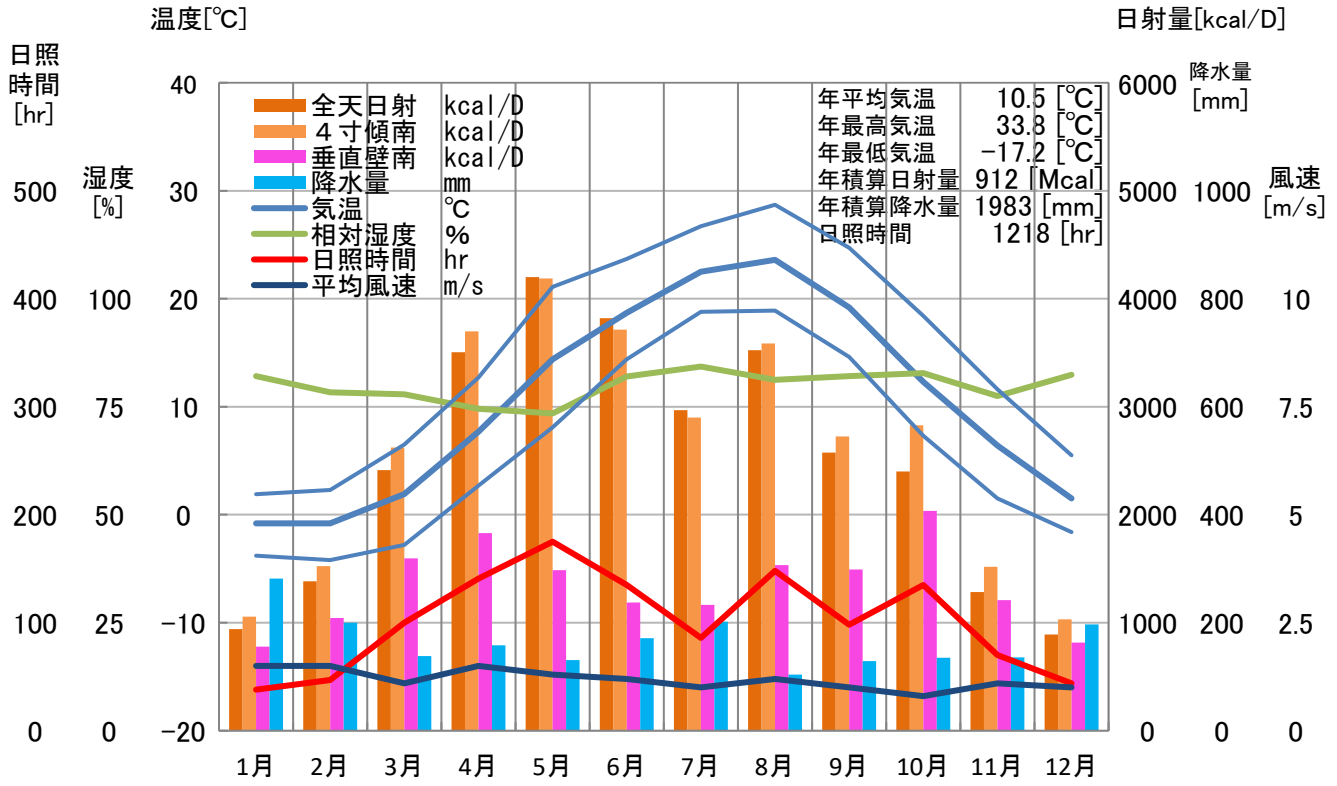

気象概要

秋田県 東由利

風配図

— 基準風向 100 [回]
— 基準風速 5.0 [m/s]