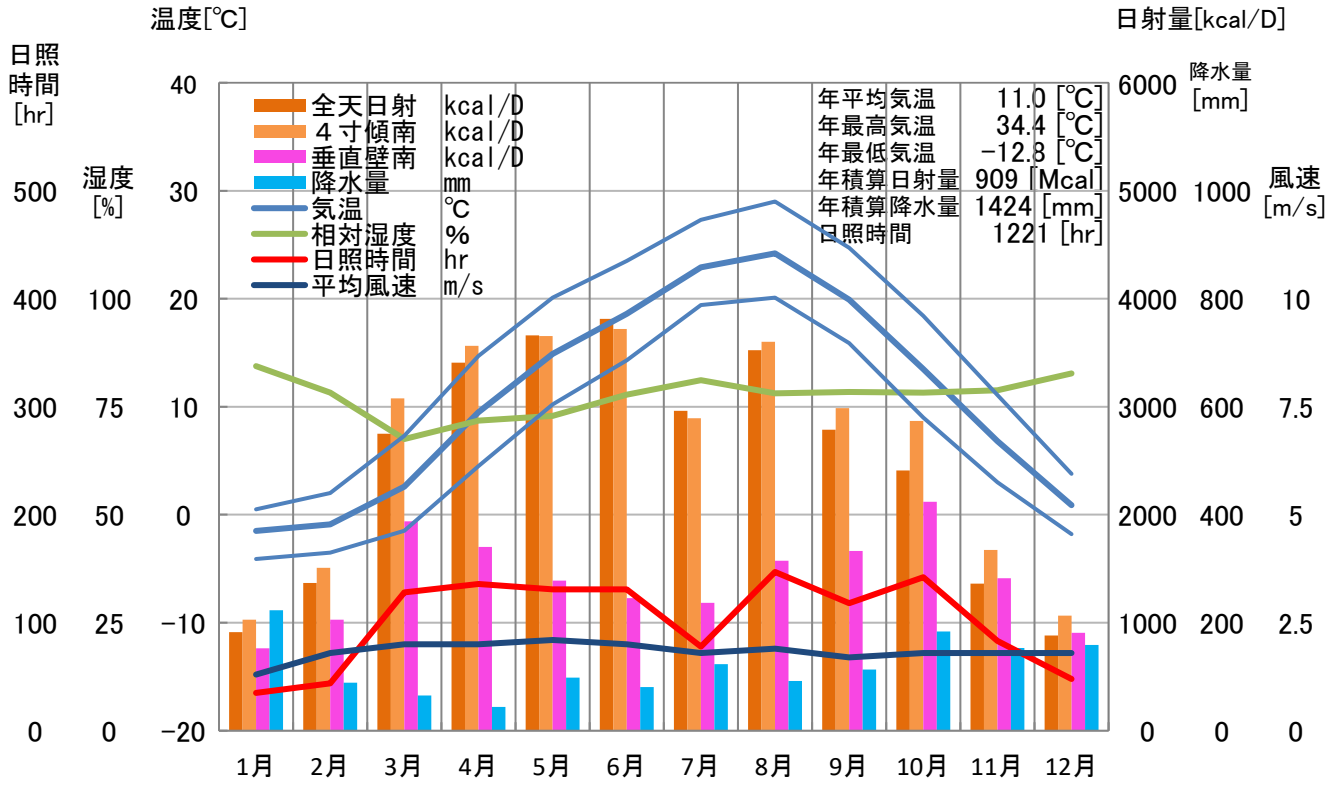

気象概要

秋田県 横手

風配図

— 基準風向 100 [回]
 — 基準風速 5.0 [m/s]