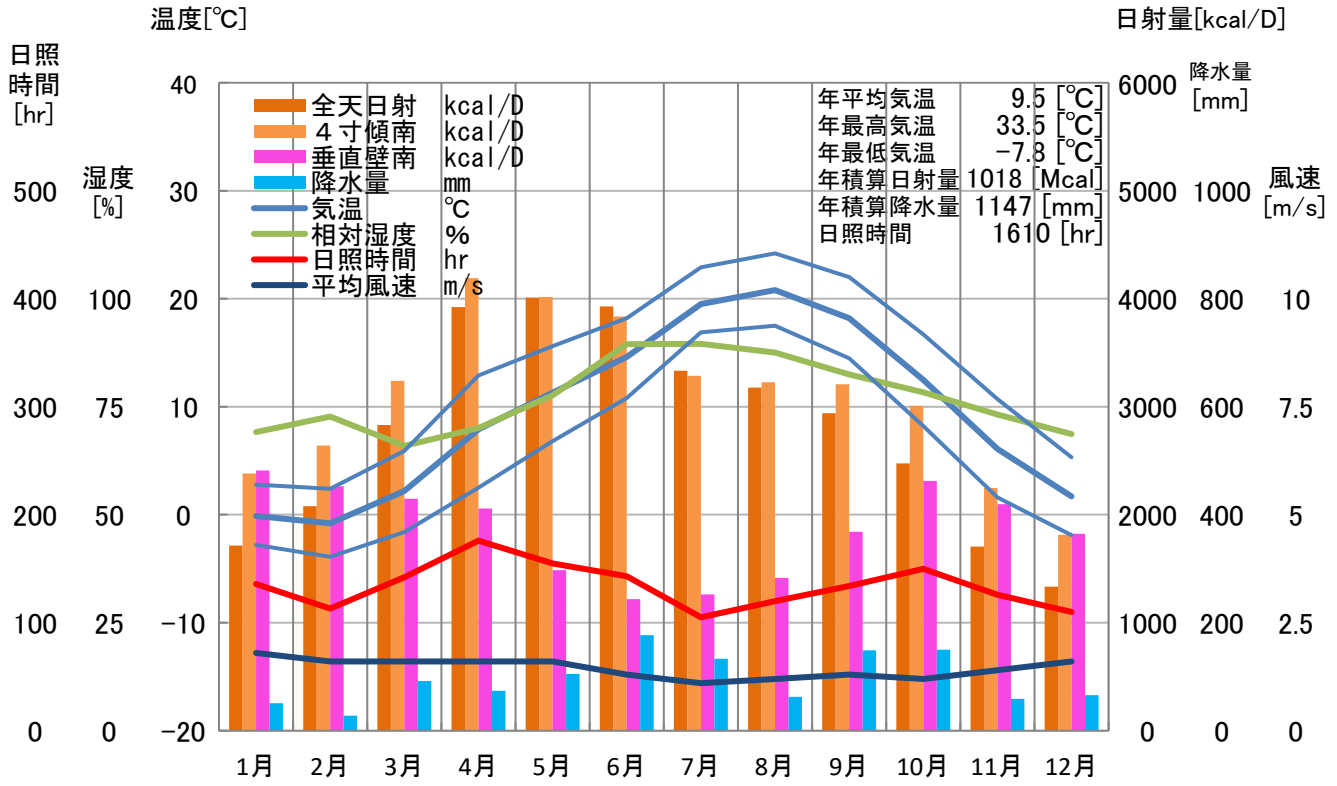

気象概要

岩手県 種市

風配図

— 基準風向 100 [回]
 — 基準風速 5.0 [m/s]