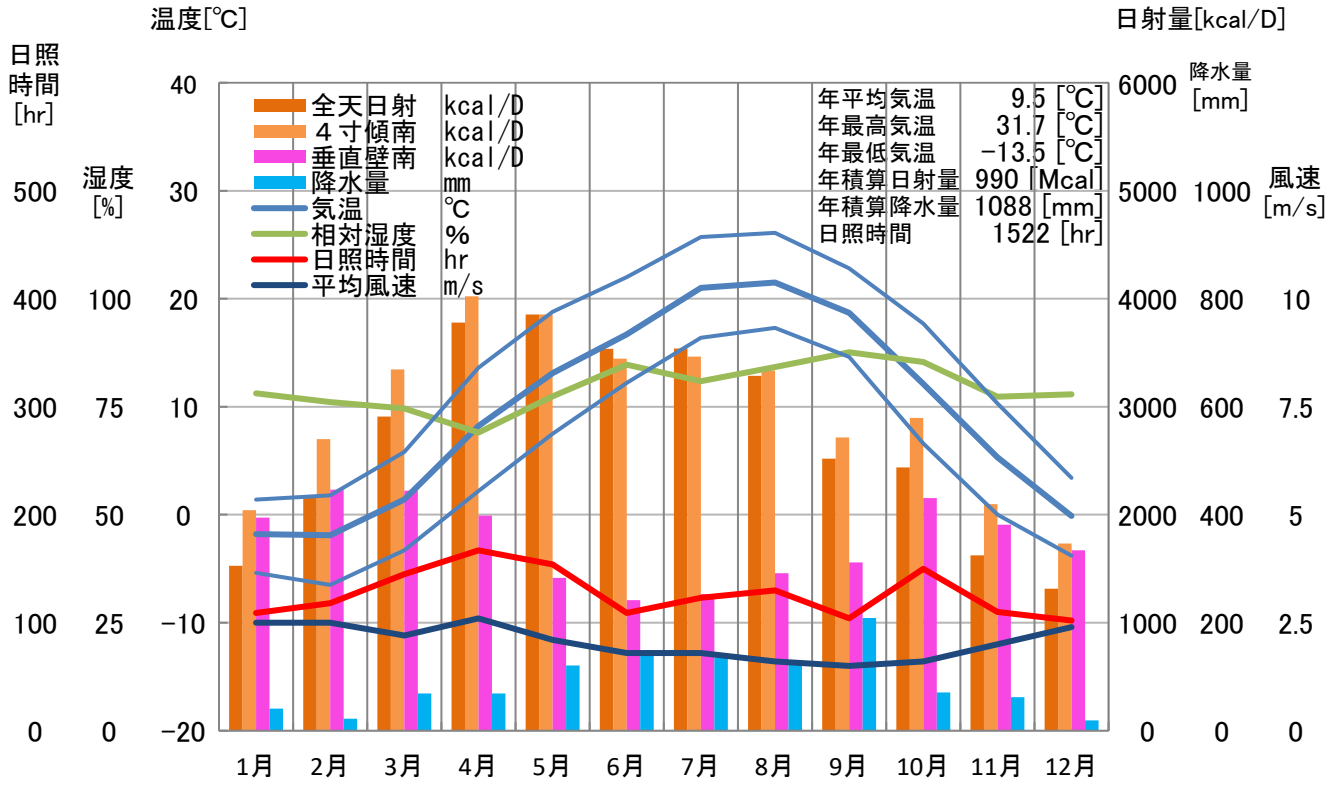

气象概要

岩手県 軽米

風配図

— 基準風向 100 [回]
 — 基準風速 5.0 [m/s]