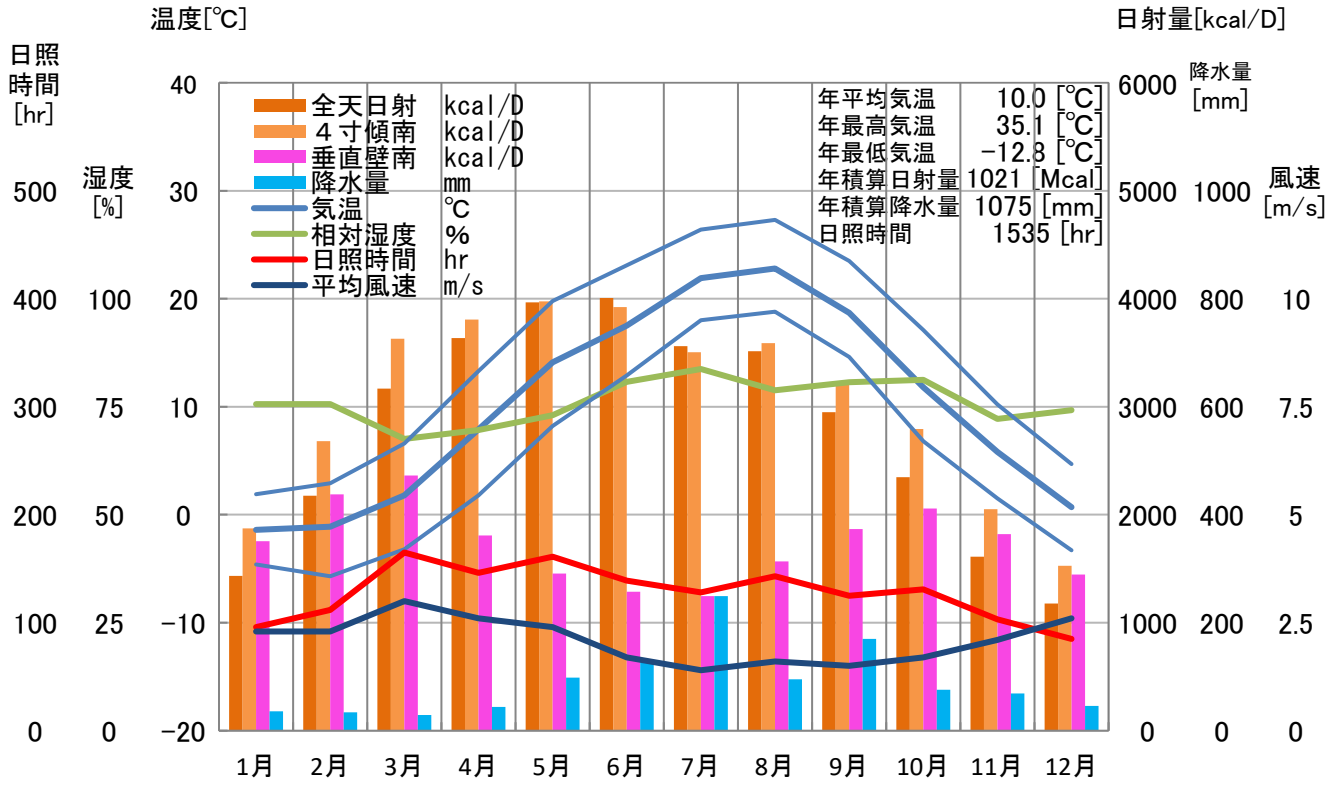

# 气象概要

岩手県 二戸

## 風配図

— 基準風向 100 [回]  
— 基準風速 5.0 [m/s]