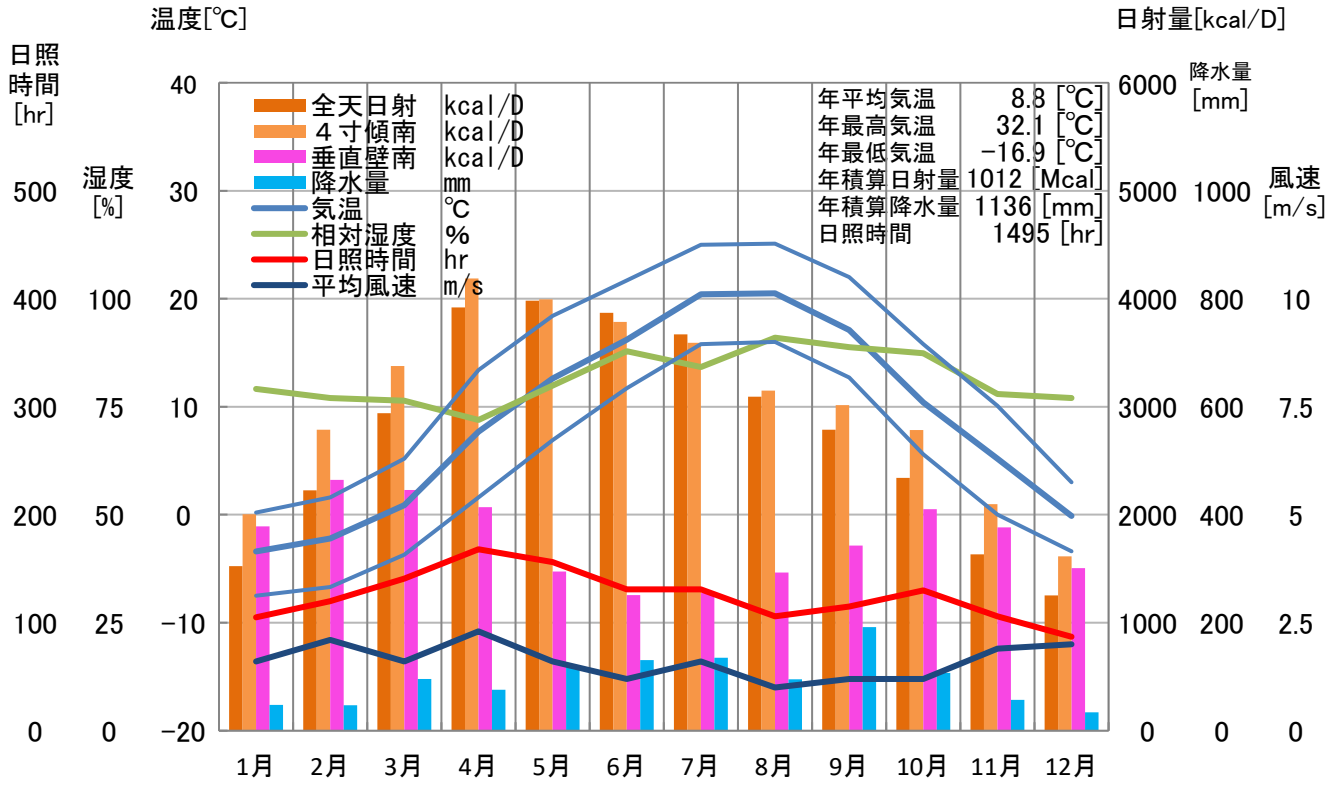

气象概要

岩手県 山形

風配図

— 基準風向 100 [回]
 — 基準風速 5.0 [m/s]