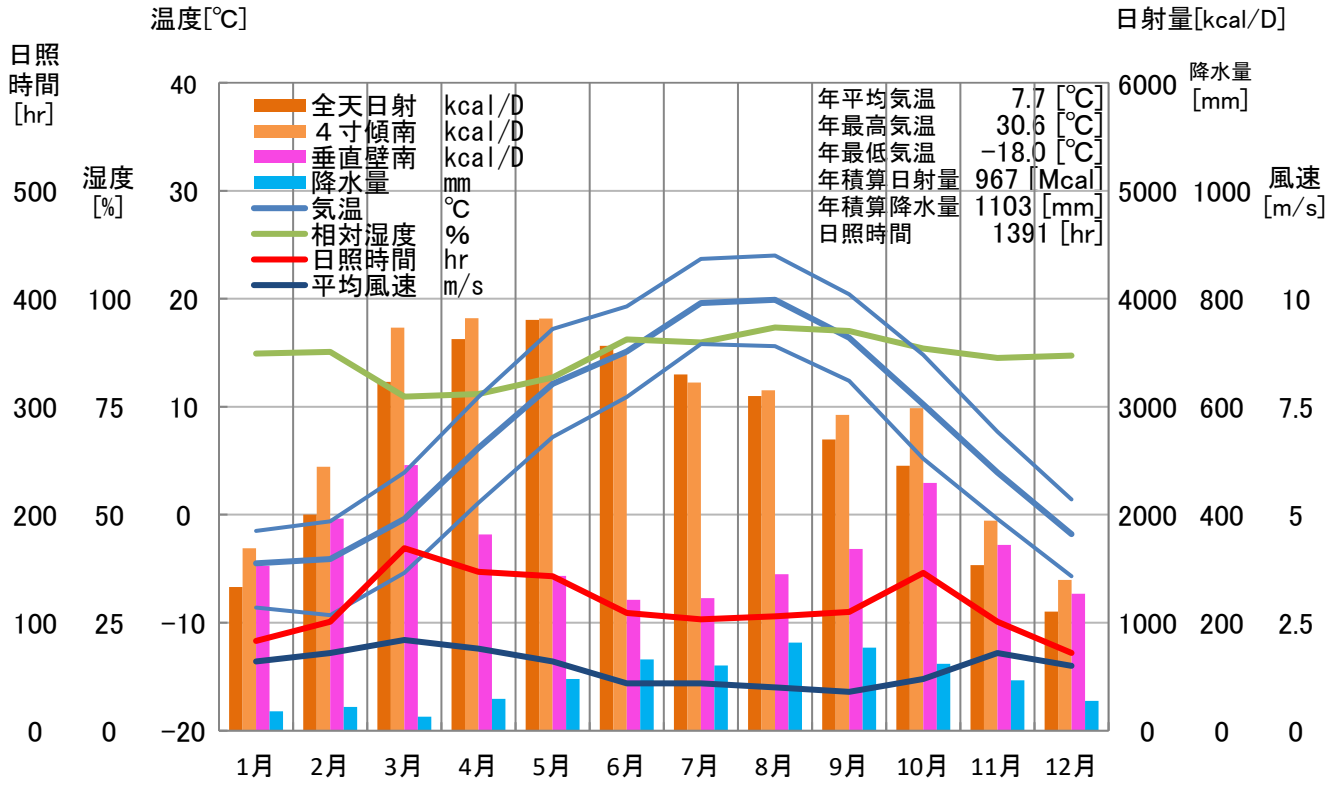

# 气象概要

岩手県 奥中山

## 風配図

— 基準風向 100 [回]  
— 基準風速 5.0 [m/s]