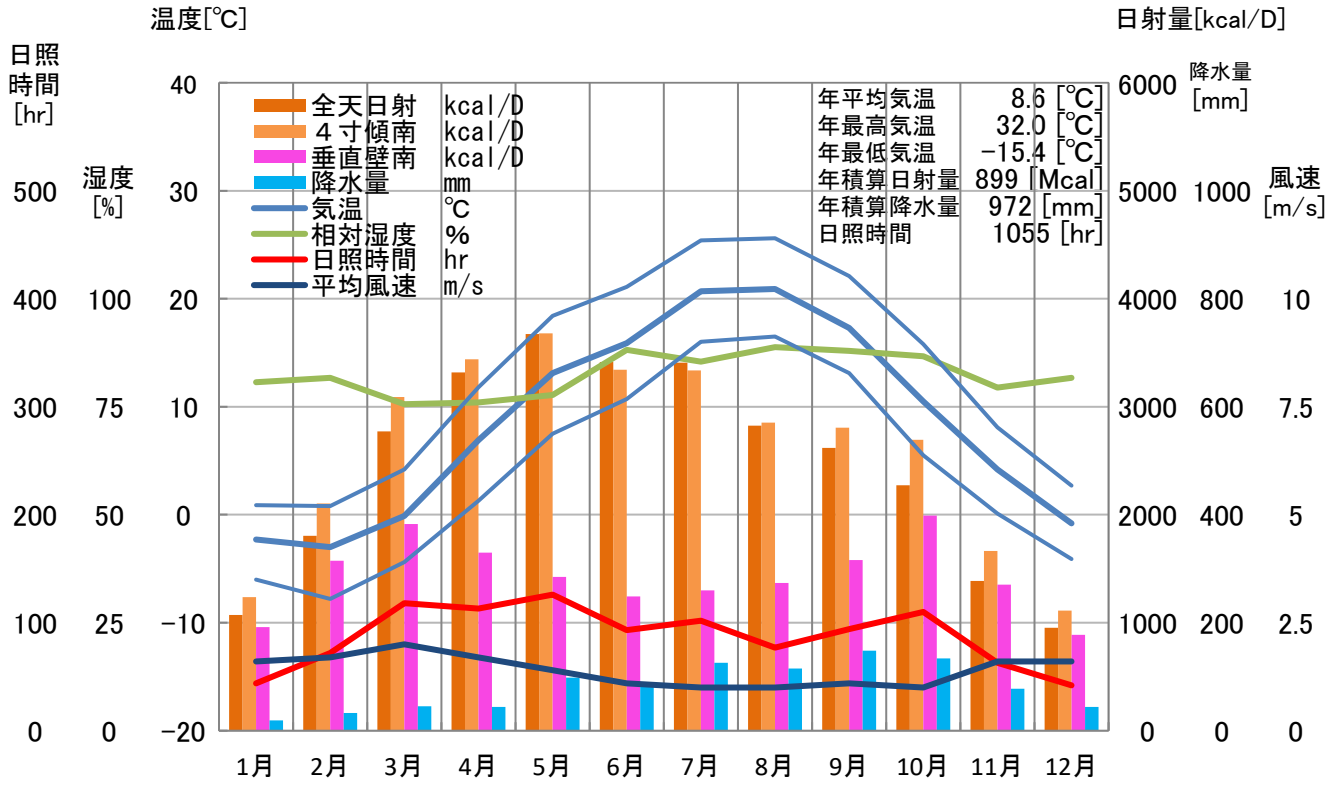

气象概要

岩手県 葛巻

風配図

— 基準風向 100 [回]
 — 基準風速 5.0 [m/s]