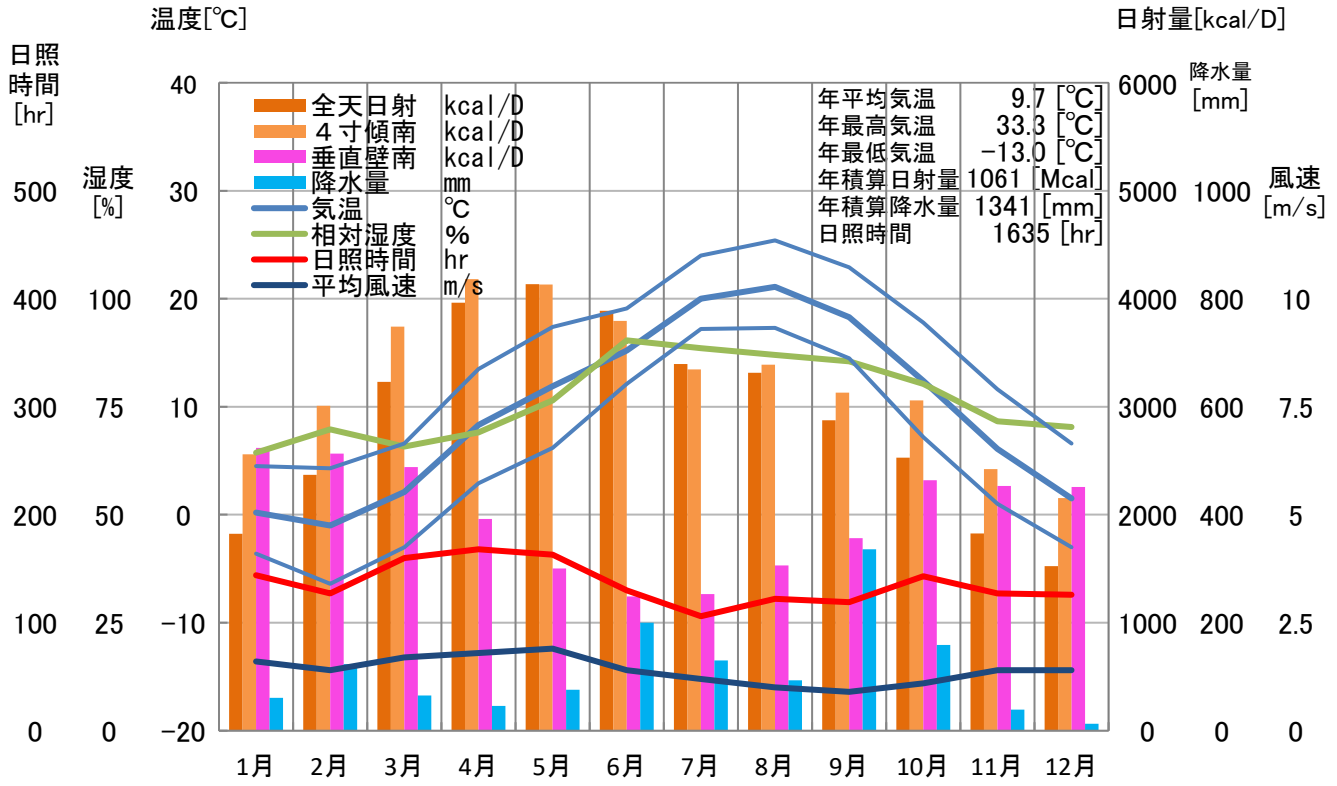

# 气象概要

# 風配図

— 基準風向 100 [回]  
 — 基準風速 5.0 [m/s]