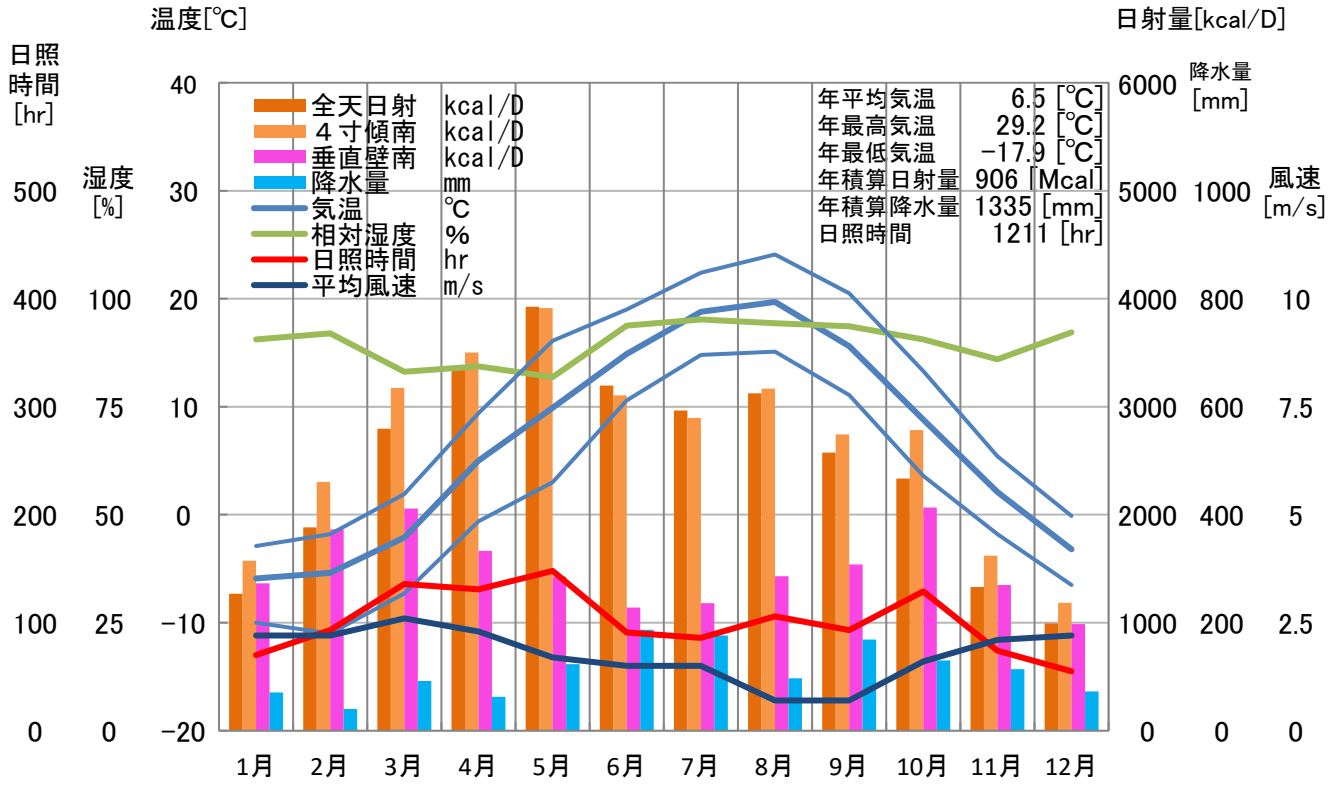

气象概要

岩手県 区界

風配図