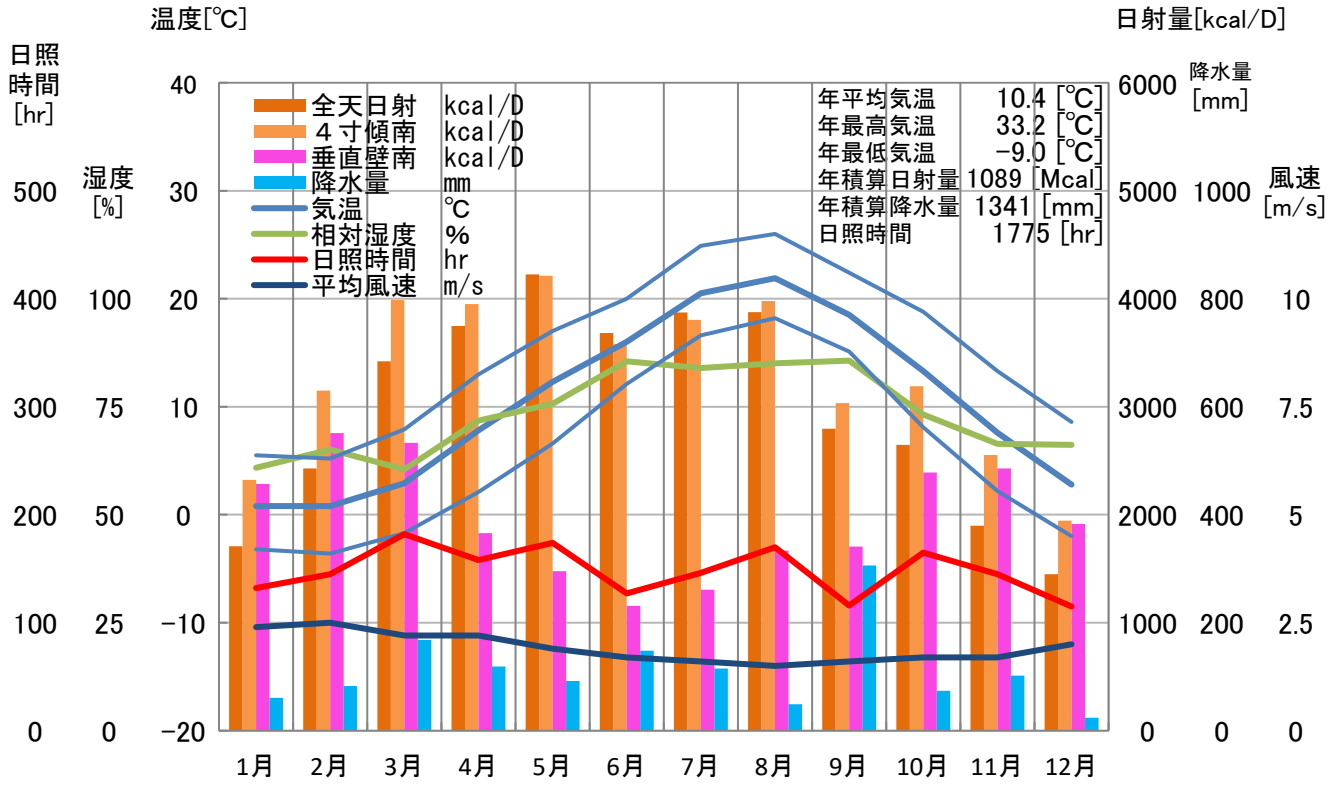

气象概要

岩手県 山田

風配図

— 基準風向 100 [回]
— 基準風速 5.0 [m/s]