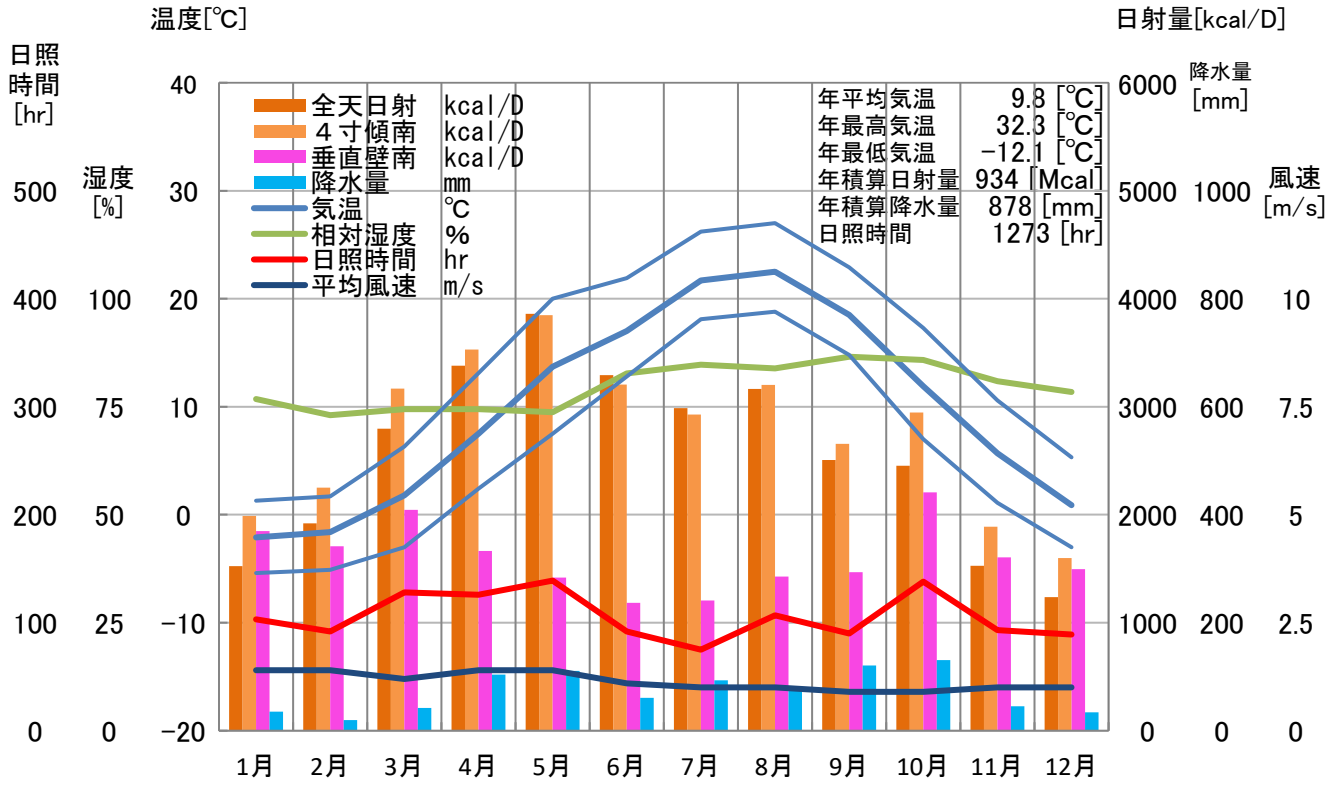

# 气象概要

# 風配図

— 基準風向 100 [回]  
— 基準風速 5.0 [m/s]