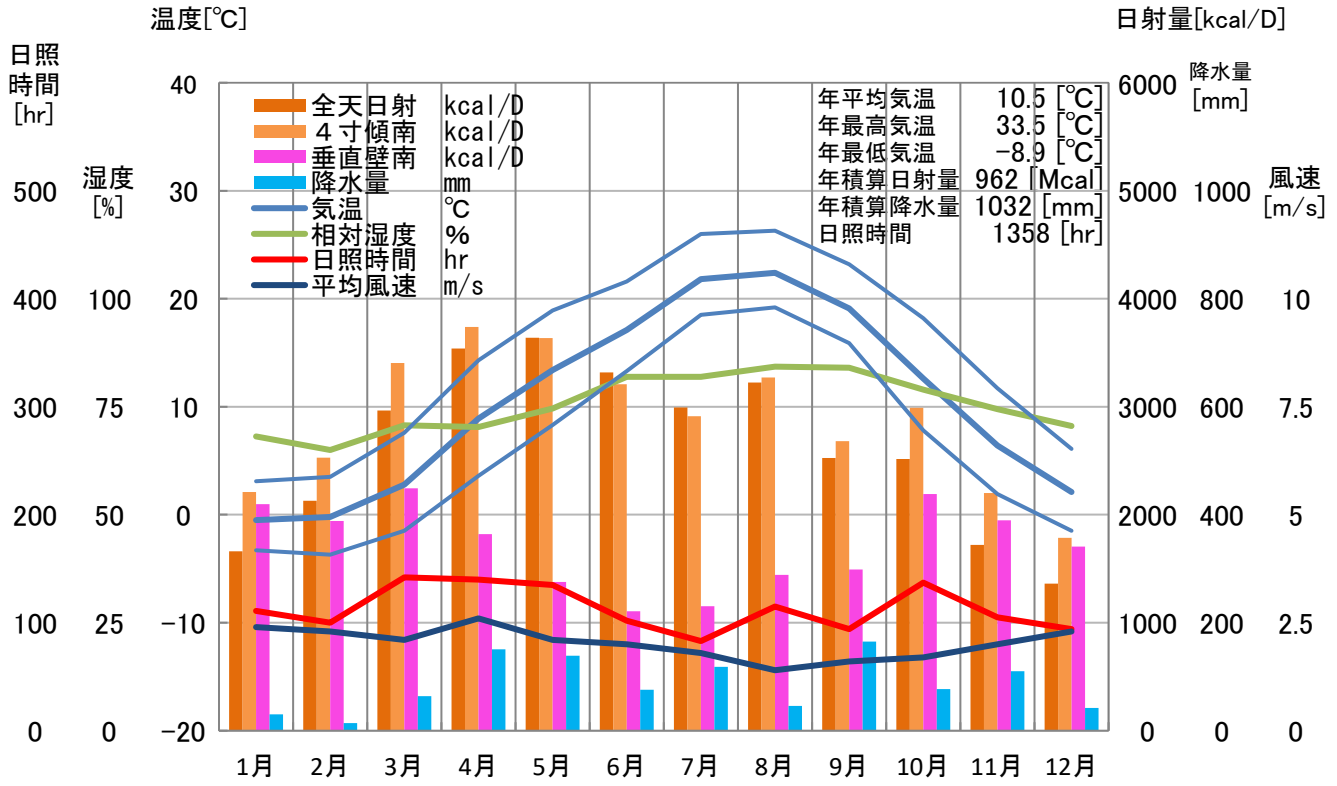

气象概要

岩手県 住田

風配図