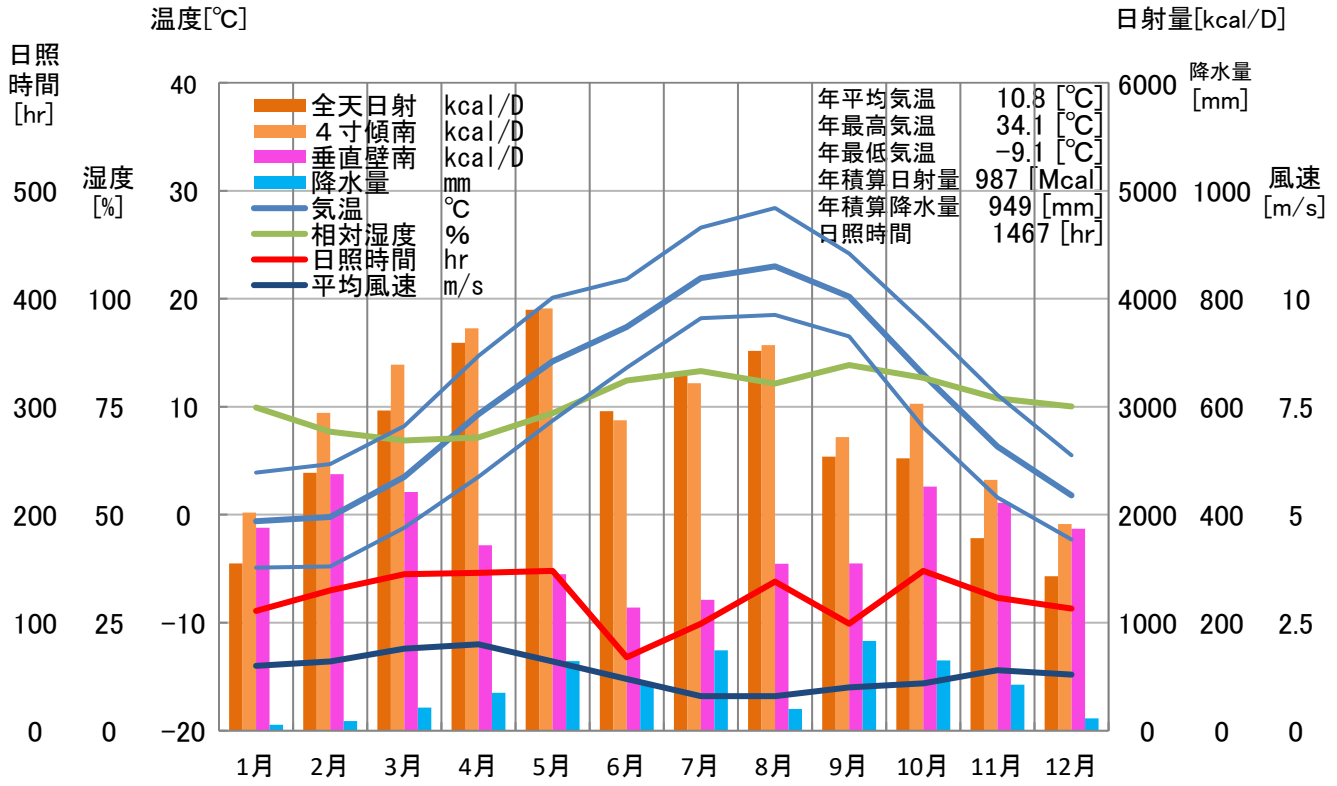

气象概要

岩手県 千厩

風配図

— 基準風向 100 [回]
— 基準風速 5.0 [m/s]