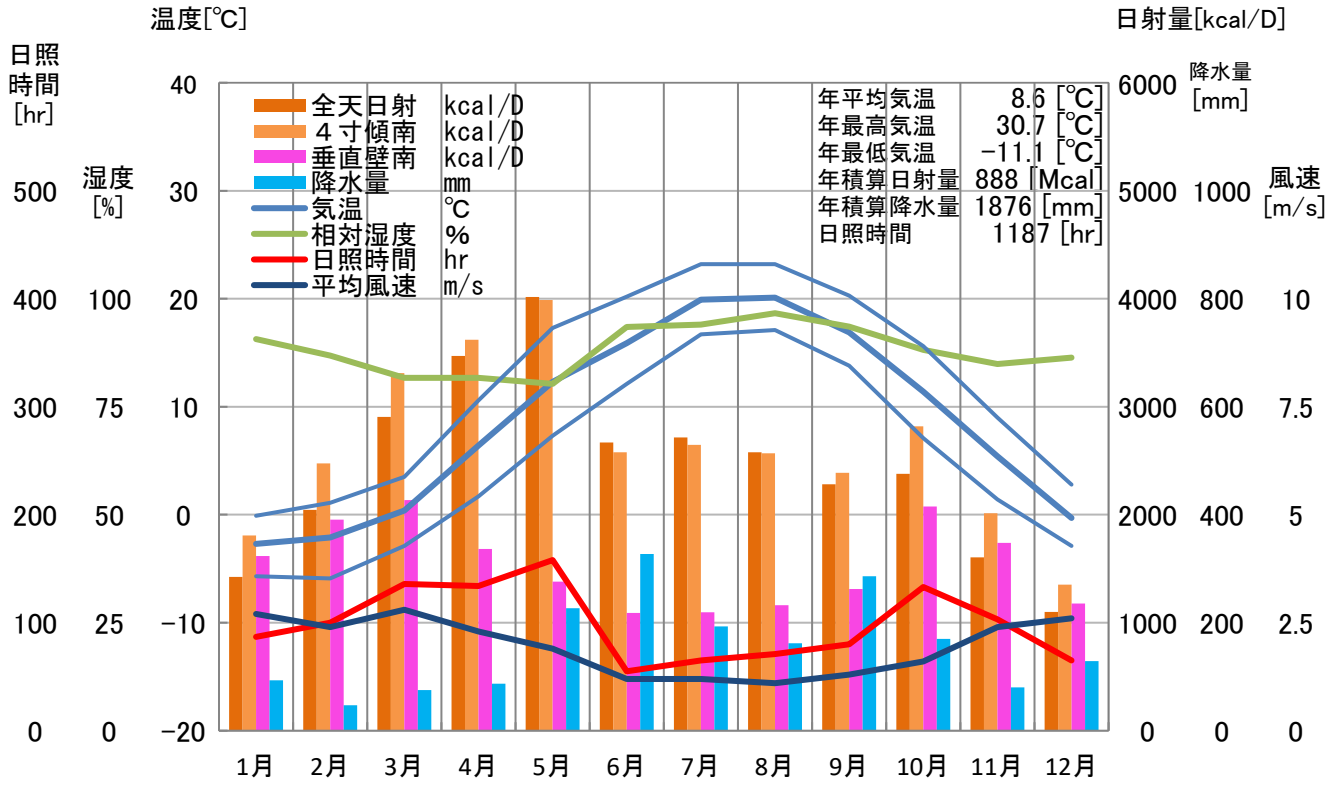

気象概要

宮城県 駒ノ湯

風配図

— 基準風向 100 [回]
— 基準風速 5.0 [m/s]