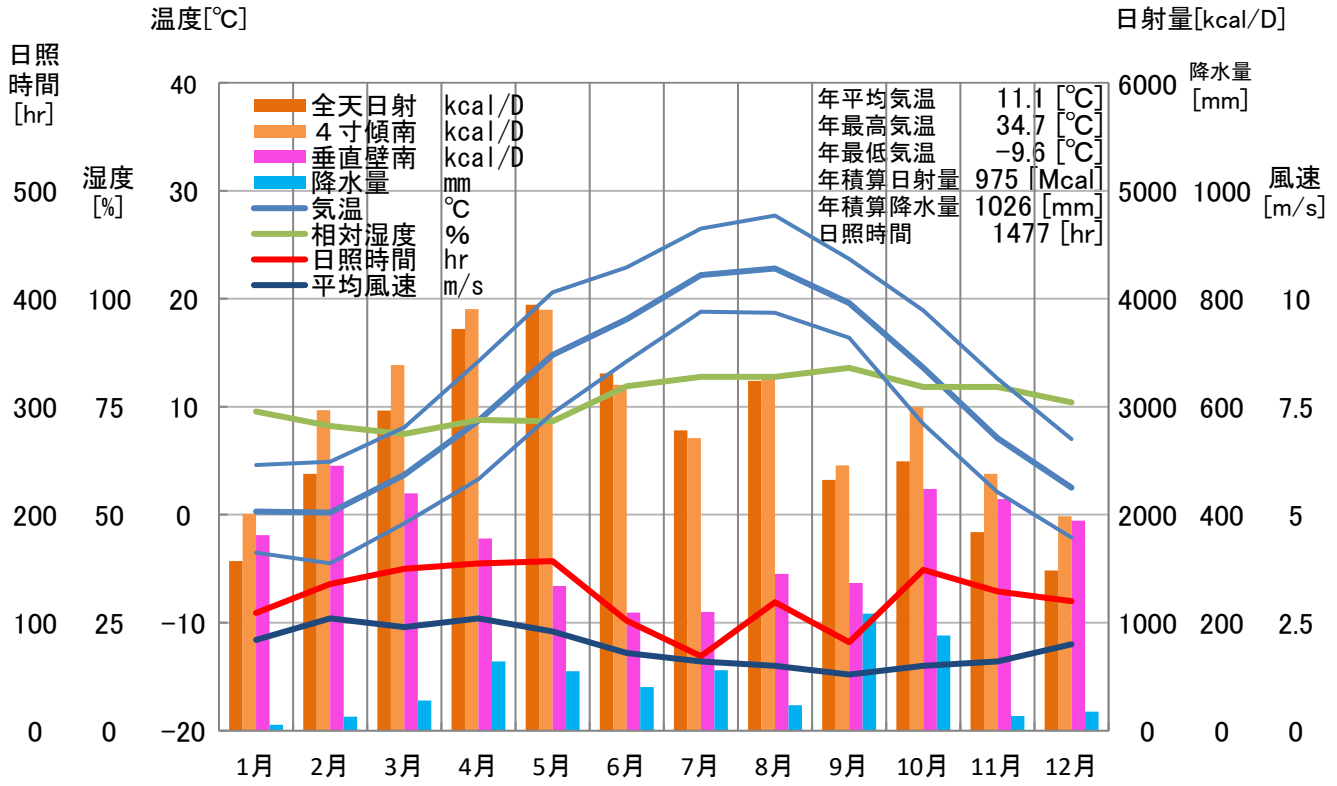

气象概要

宮城県 築館

風配図

— 基準風向 100 [回]
— 基準風速 5.0 [m/s]