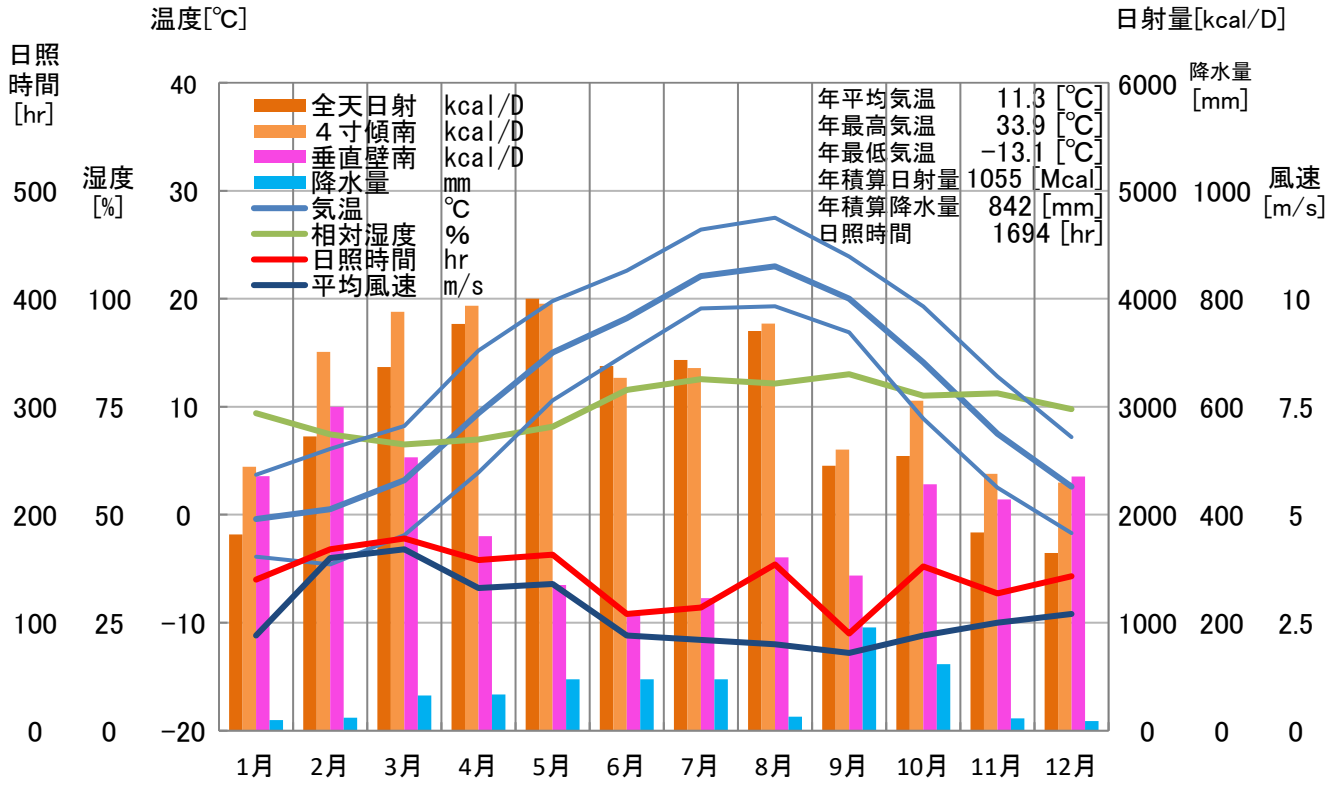

气象概要

宮城県 米山

風配図