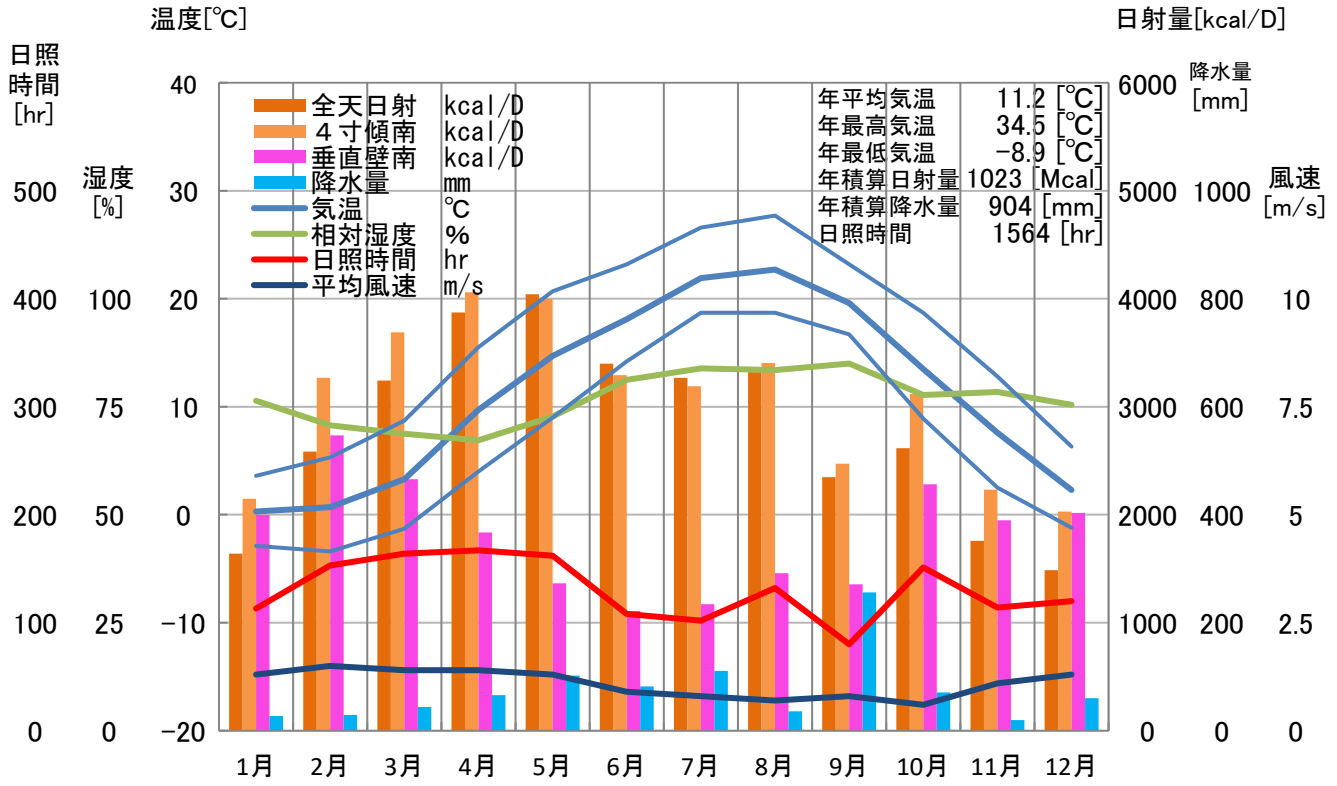

# 气象概要

## 宮城県 大衡

# 風配図

— 基準風向 100 [回]  
— 基準風速 5.0 [m/s]