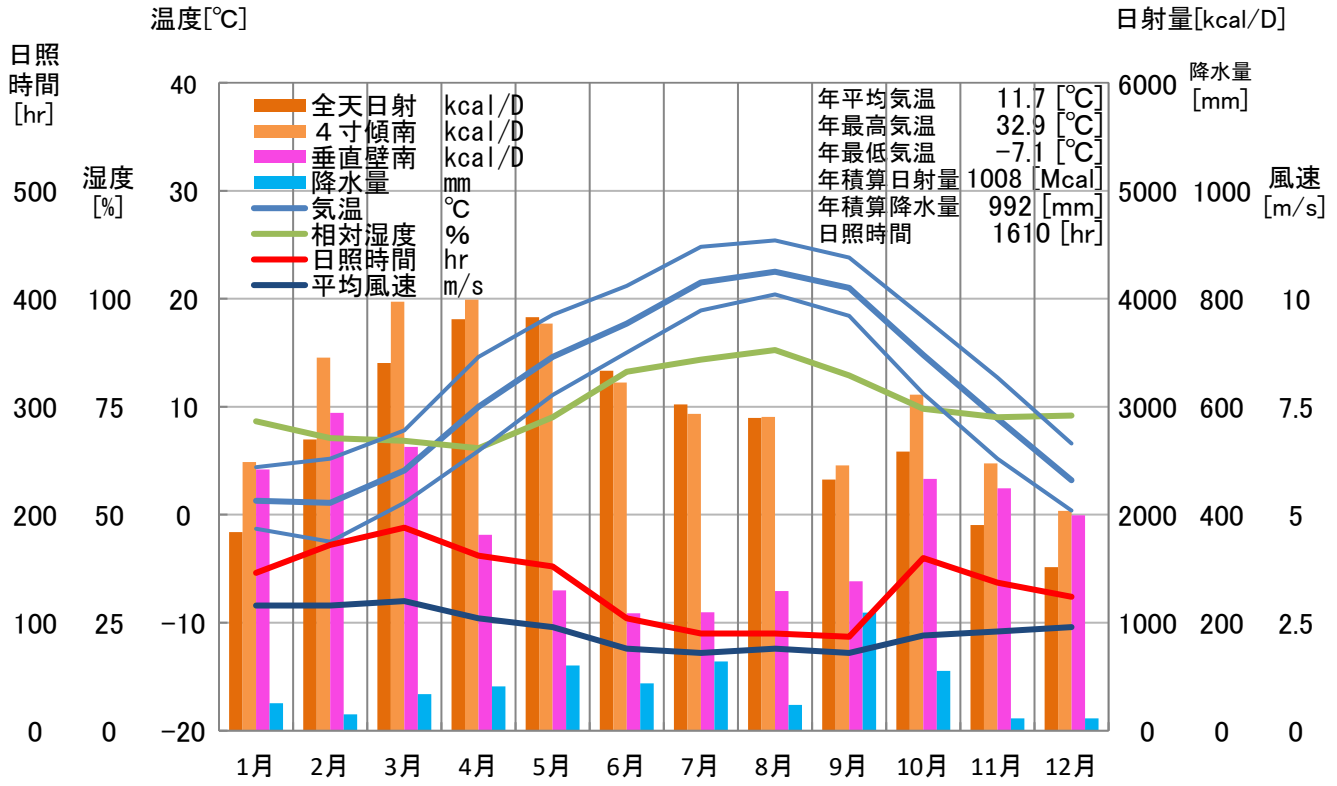

# 气象概要

## 宮城県 塩釜