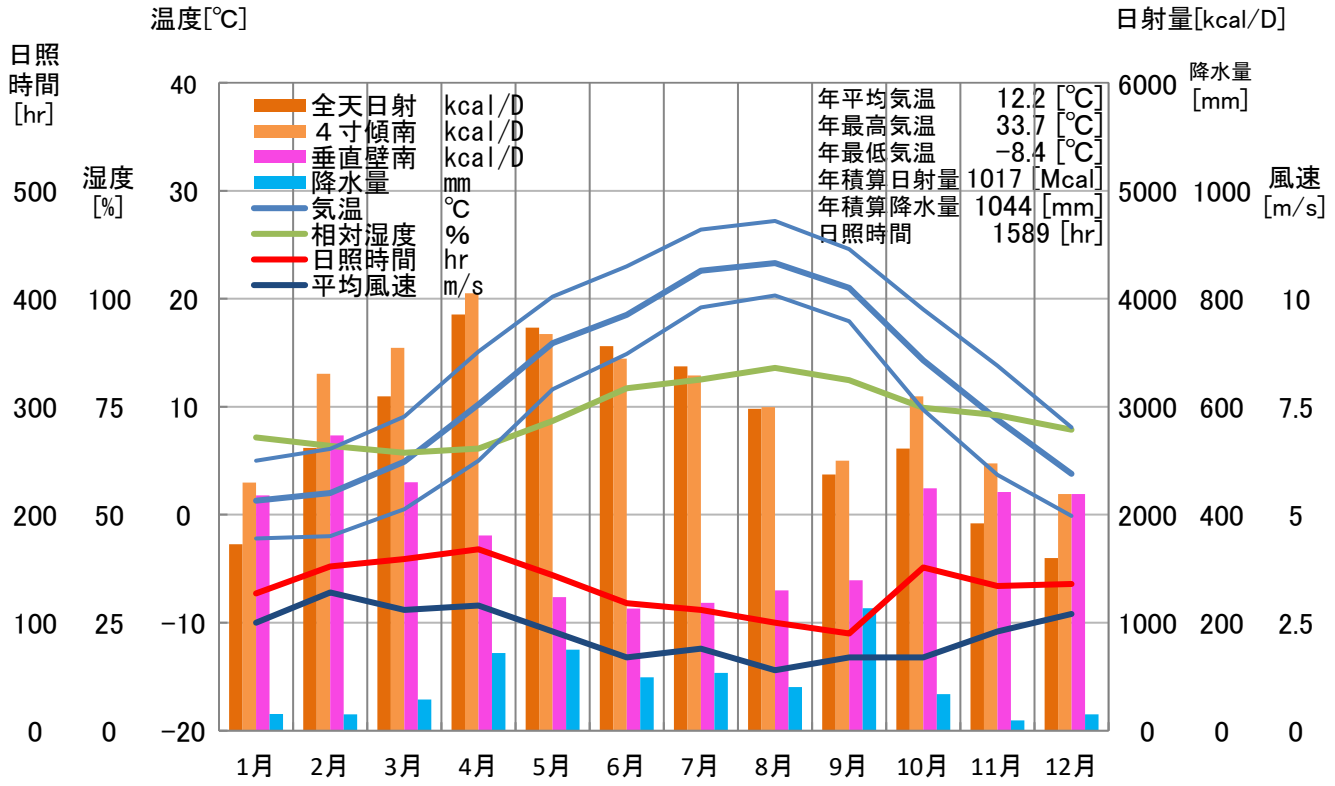

# 気象概要

## 宮城県 白石

# 風配図

— 基準風向 100 [回]  
— 基準風速 5.0 [m/s]