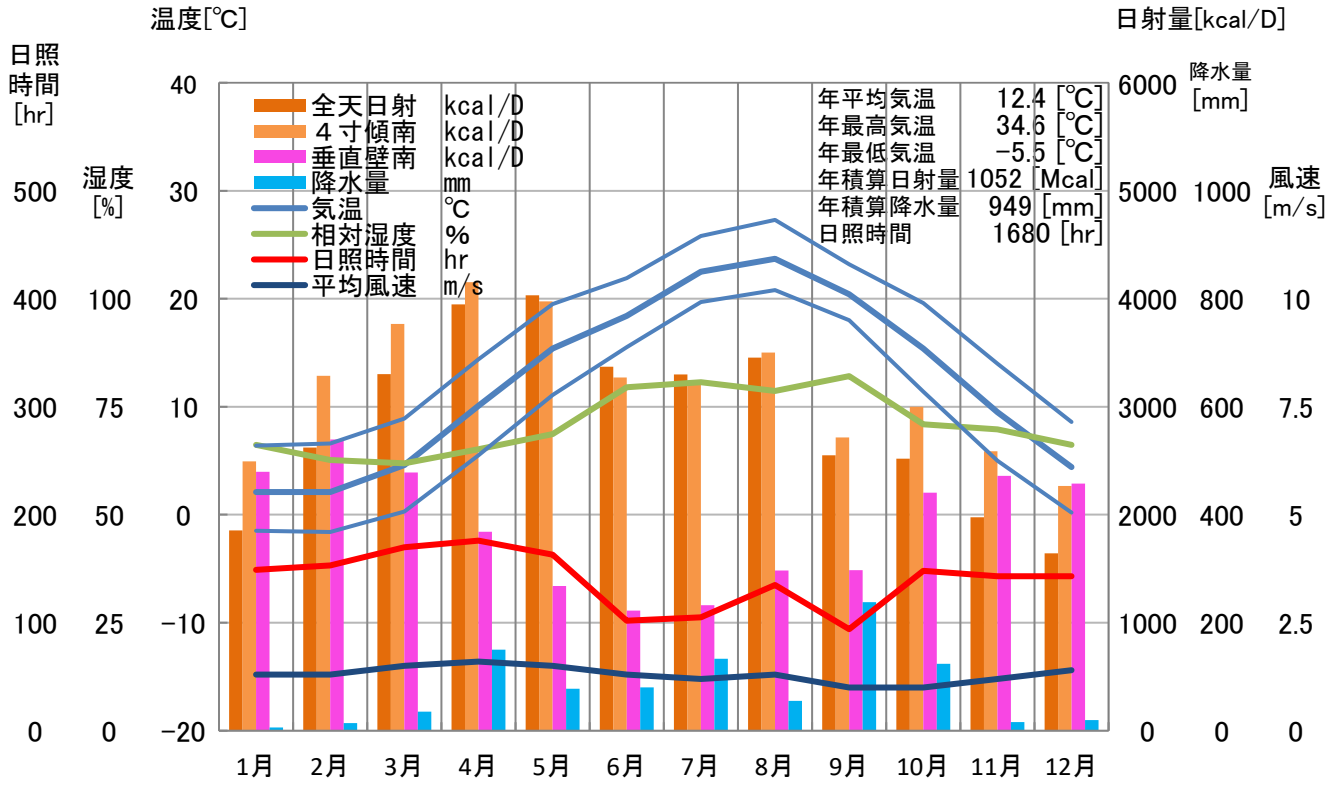

# 气象概要

宮城県 亶理

## 風配図