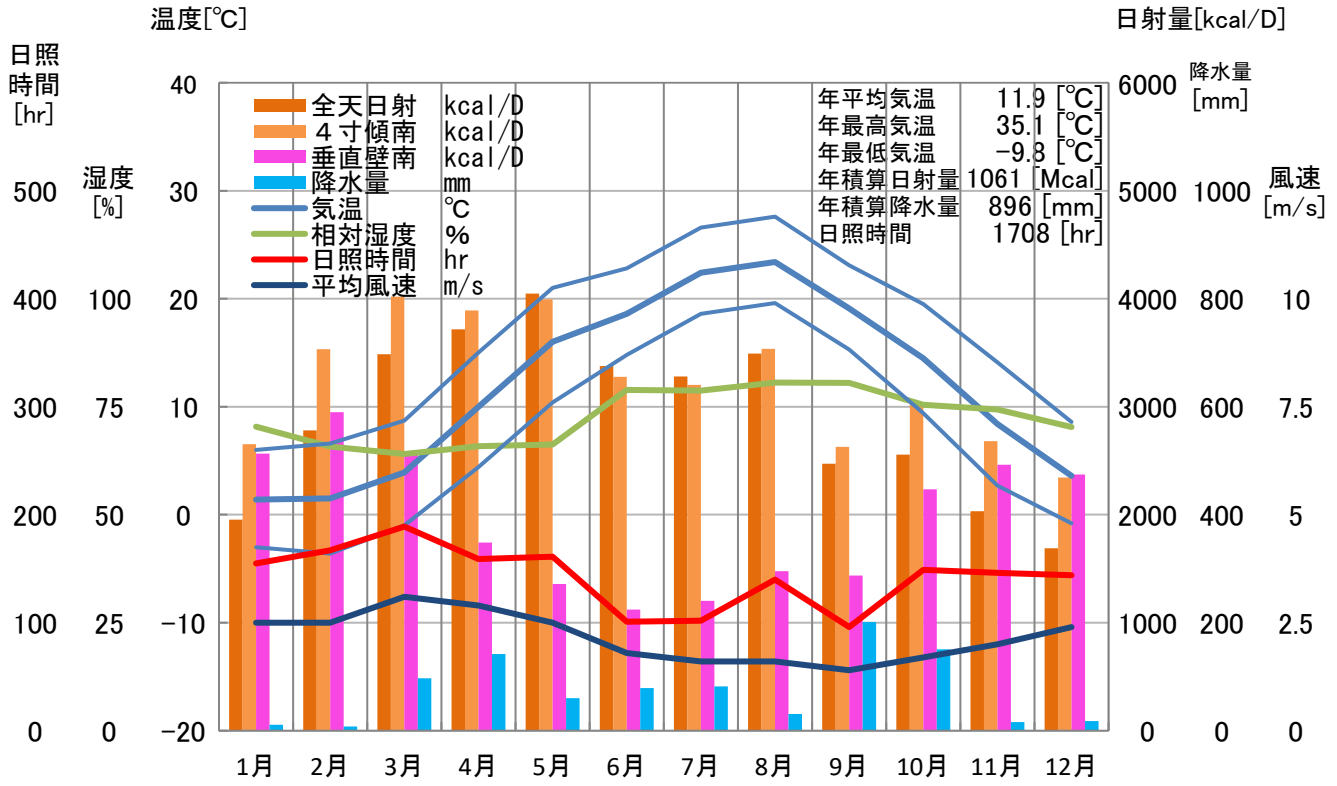

气象概要

宮城県 丸森

風配図

— 基準風向 100 [回]
 — 基準風速 5.0 [m/s]