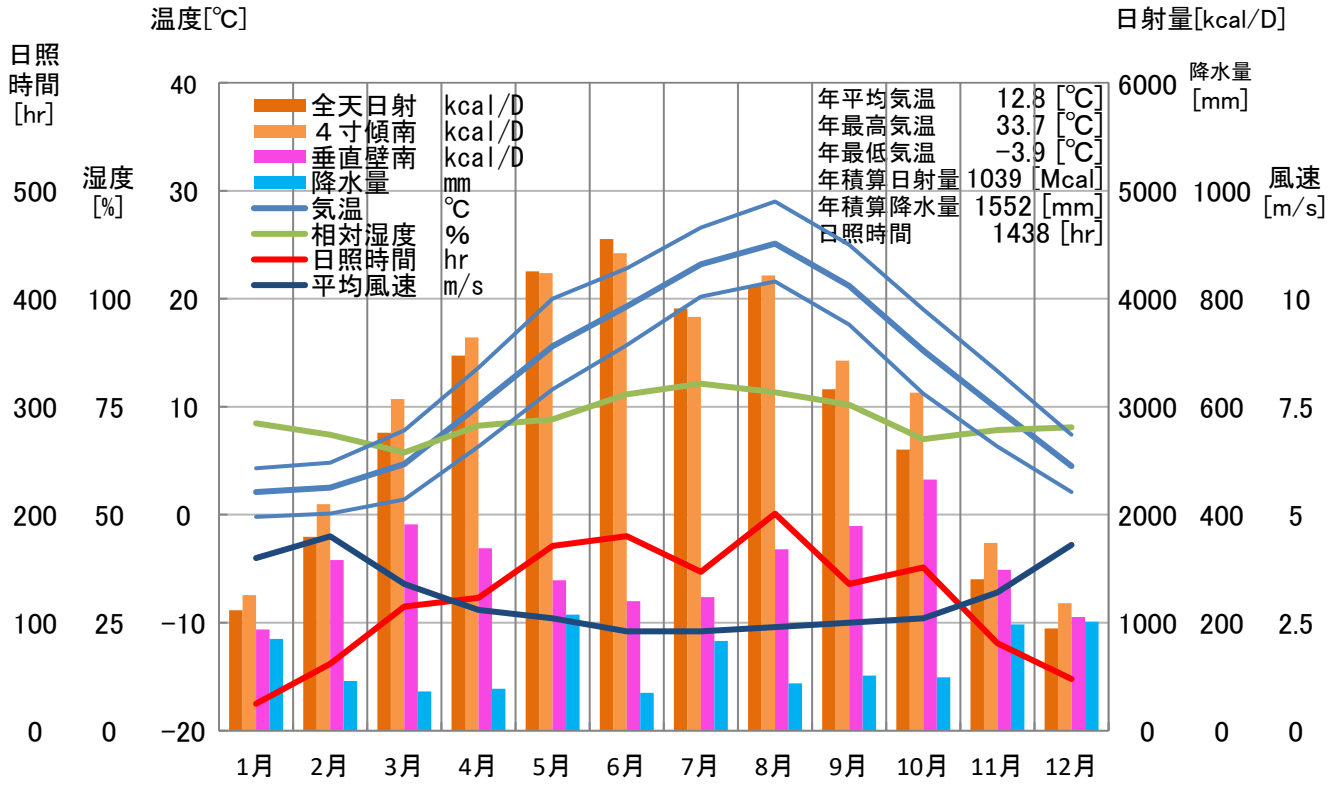

# 气象概要

## 山形県 酒田

# 風配図

— 基準風向 100 [回]  
— 基準風速 5.0 [m/s]