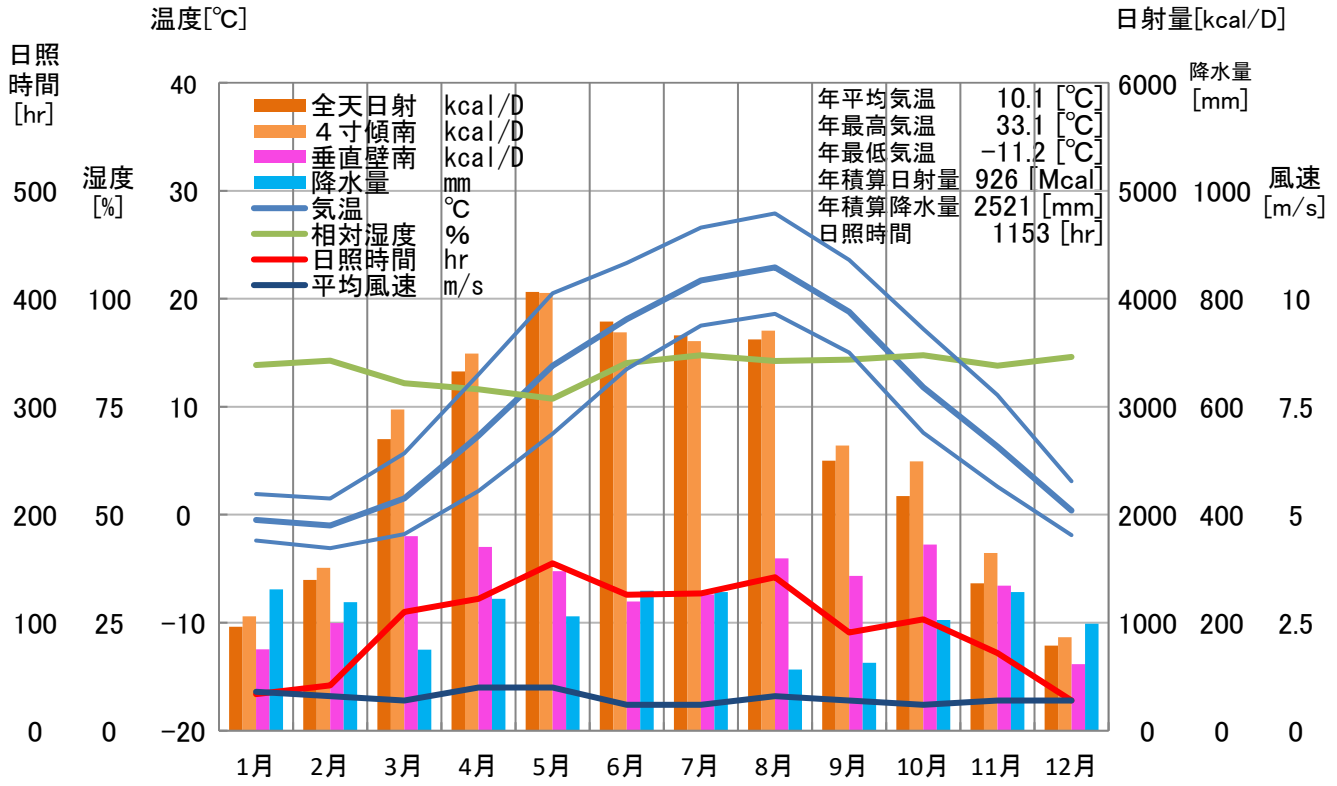

气象概要

山形県 差首鍋

風配図

— 基準風向 100 [回]
— 基準風速 5.0 [m/s]