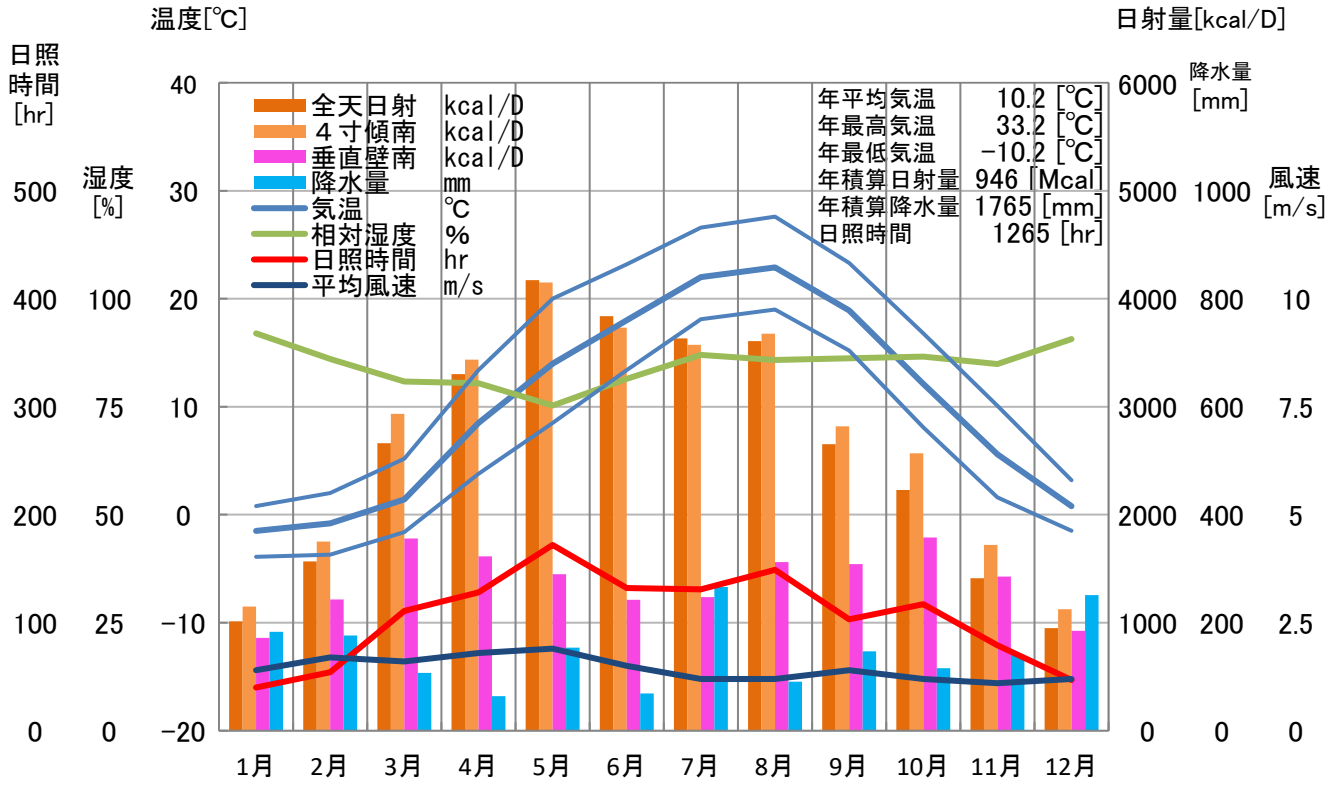

# 气象概要

# 風配図

— 基準風向 100 [回]  
— 基準風速 5.0 [m/s]