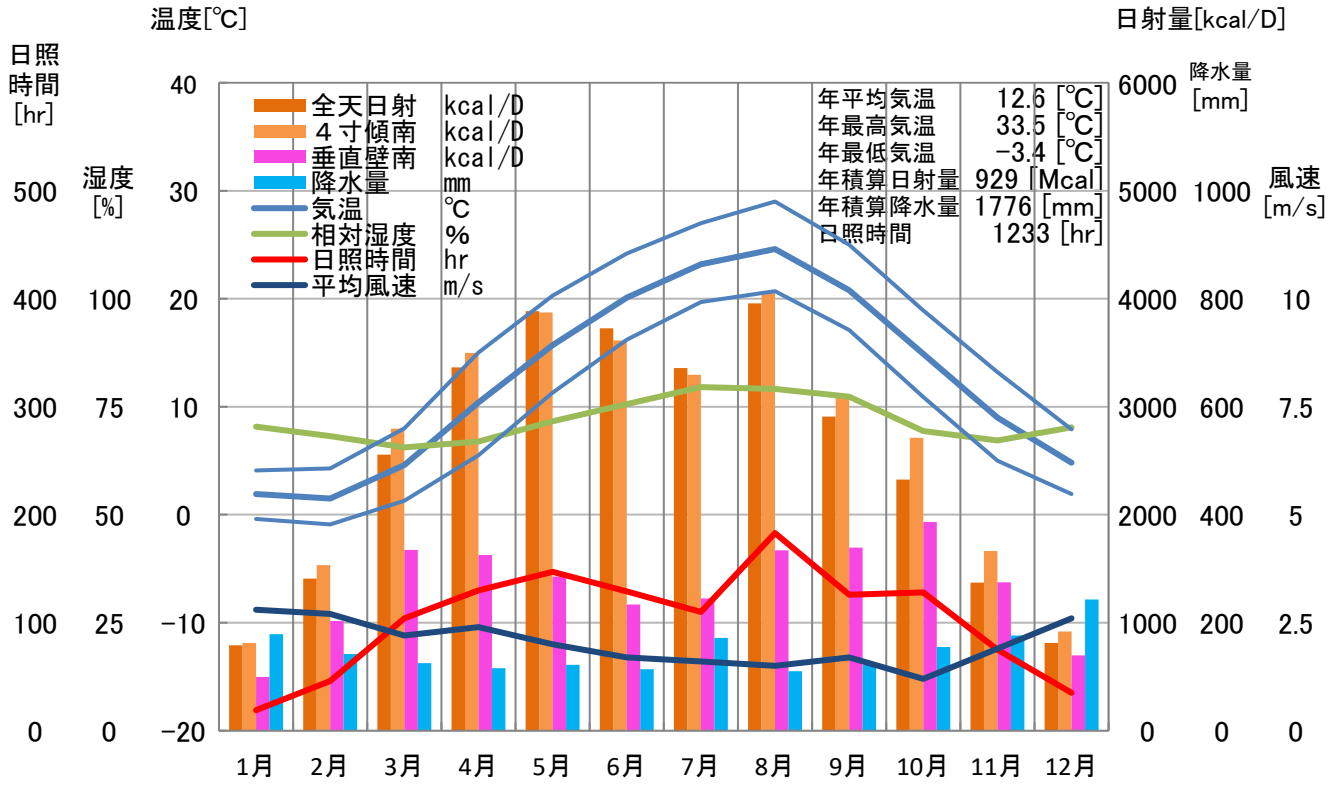

気象概要

山形県 鶴岡

風配図

— 基準風向 100 [回]
 — 基準風速 5.0 [m/s]