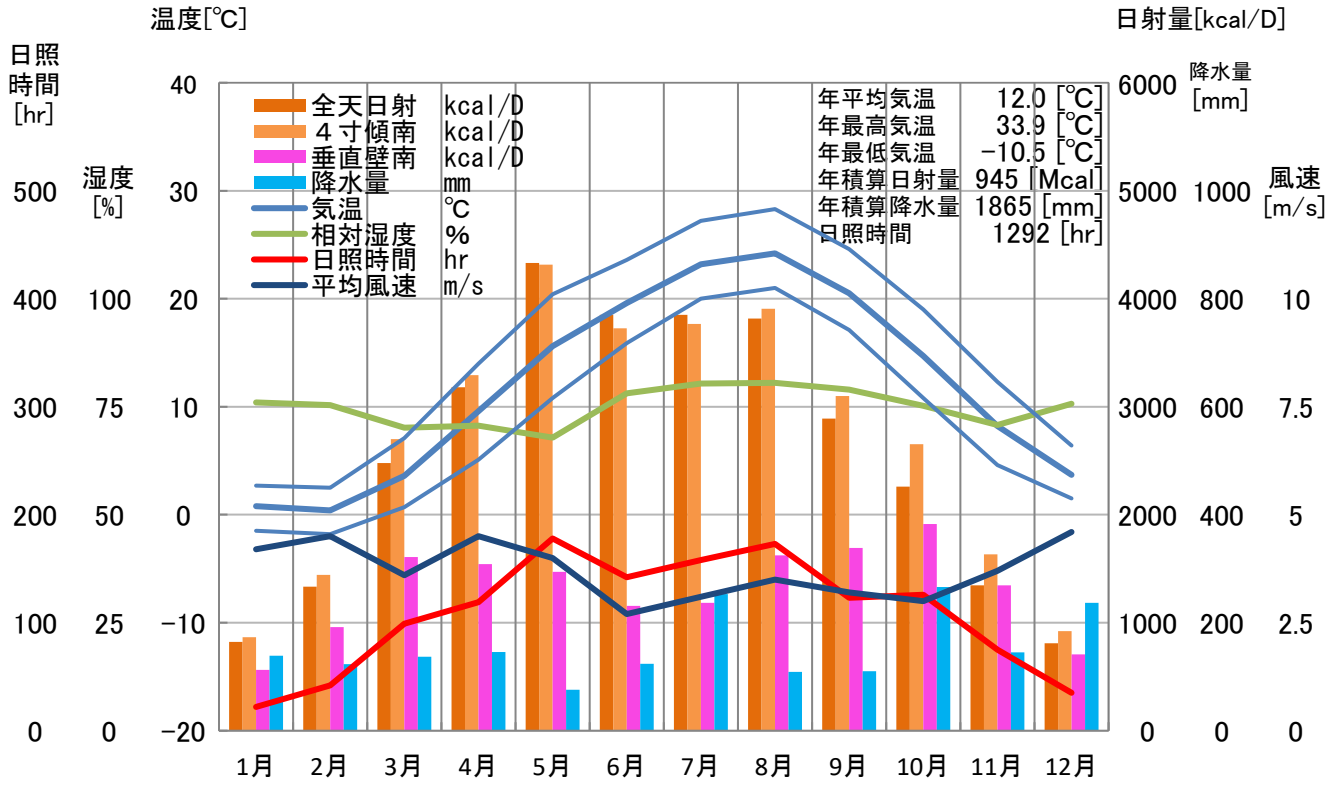

气象概要

山形県 狩川

風配図

— 基準風向 100 [回] (Reference wind direction 100 [times])
 — 基準風速 5.0 [m/s] (Reference wind speed 5.0 [m/s])