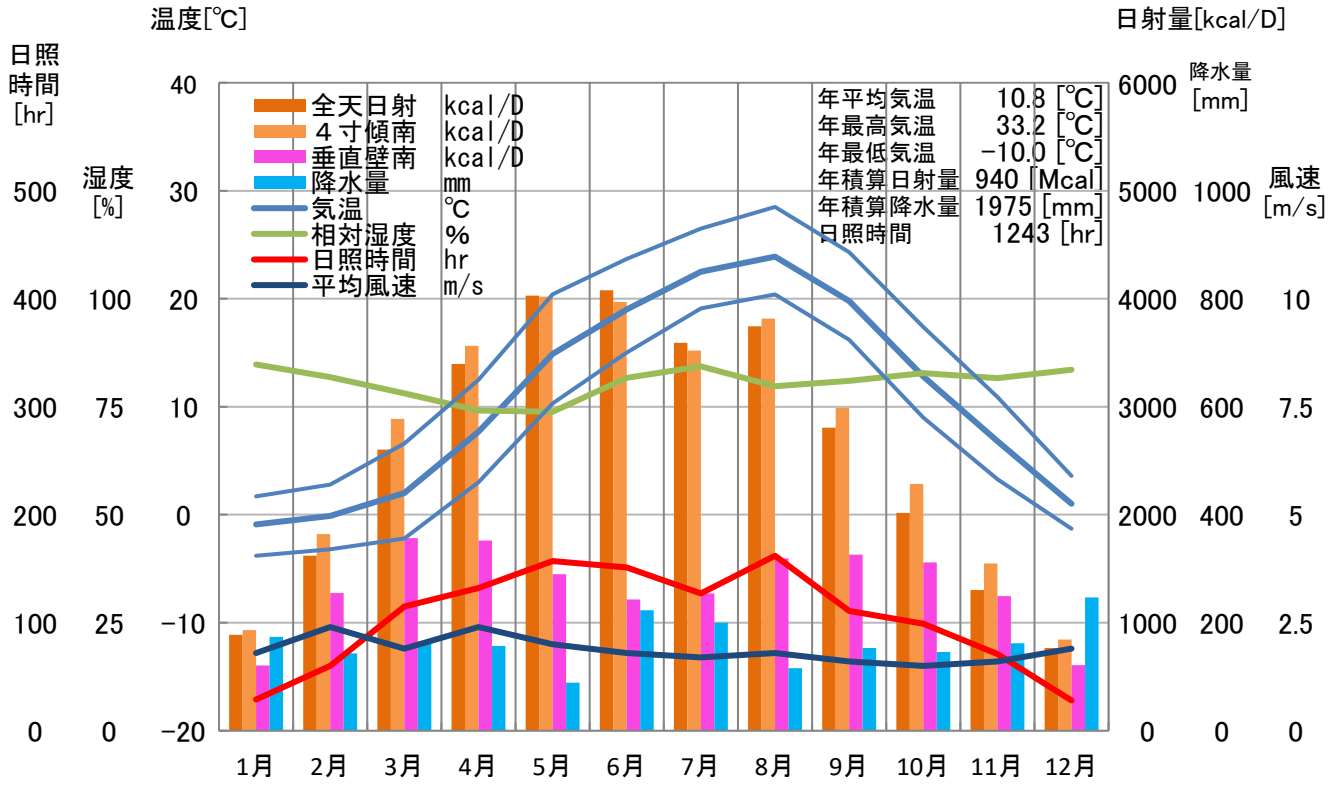

气象概要

山形県 新庄

風配図

— 基準風向 100 [回]
— 基準風速 5.0 [m/s]