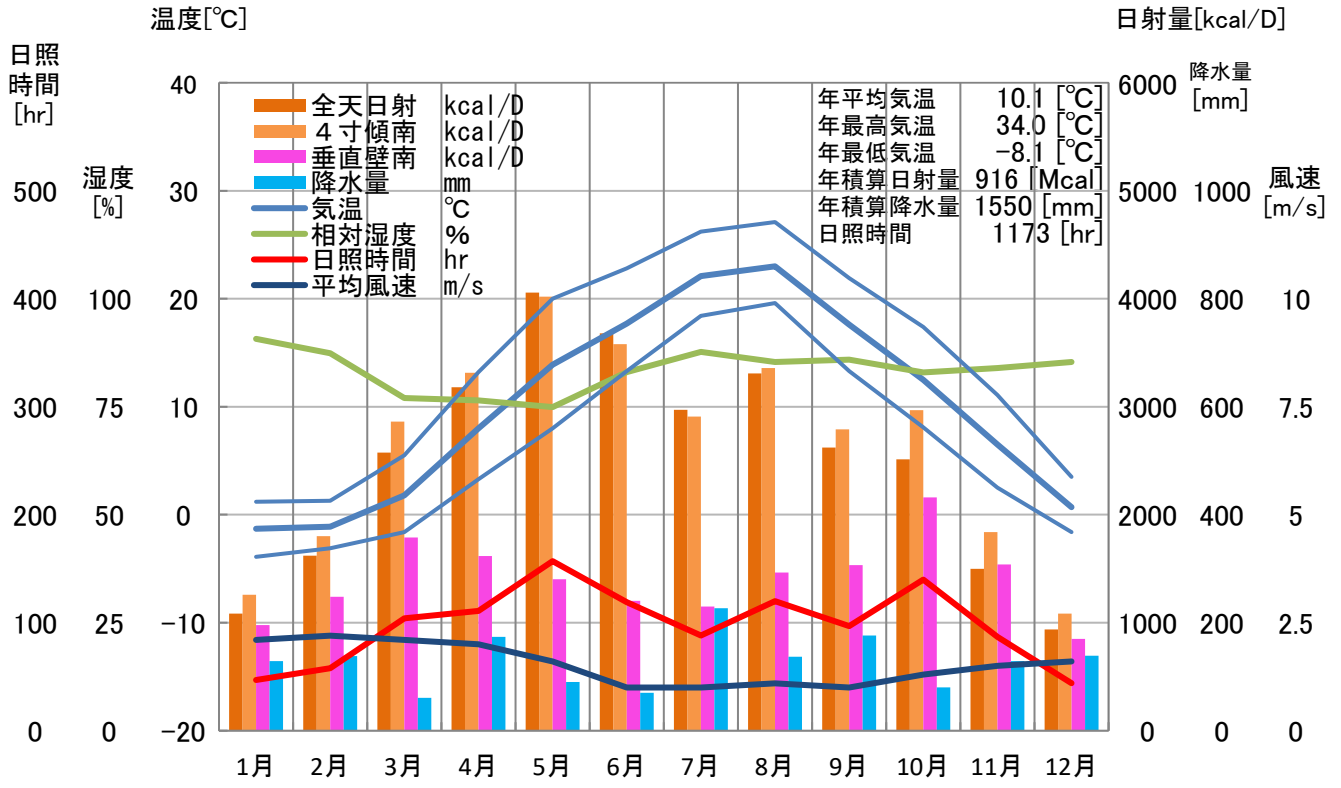

# 气象概要

## 山形県 向町

# 風配図

— 基準風向 100 [回]  
— 基準風速 5.0 [m/s]