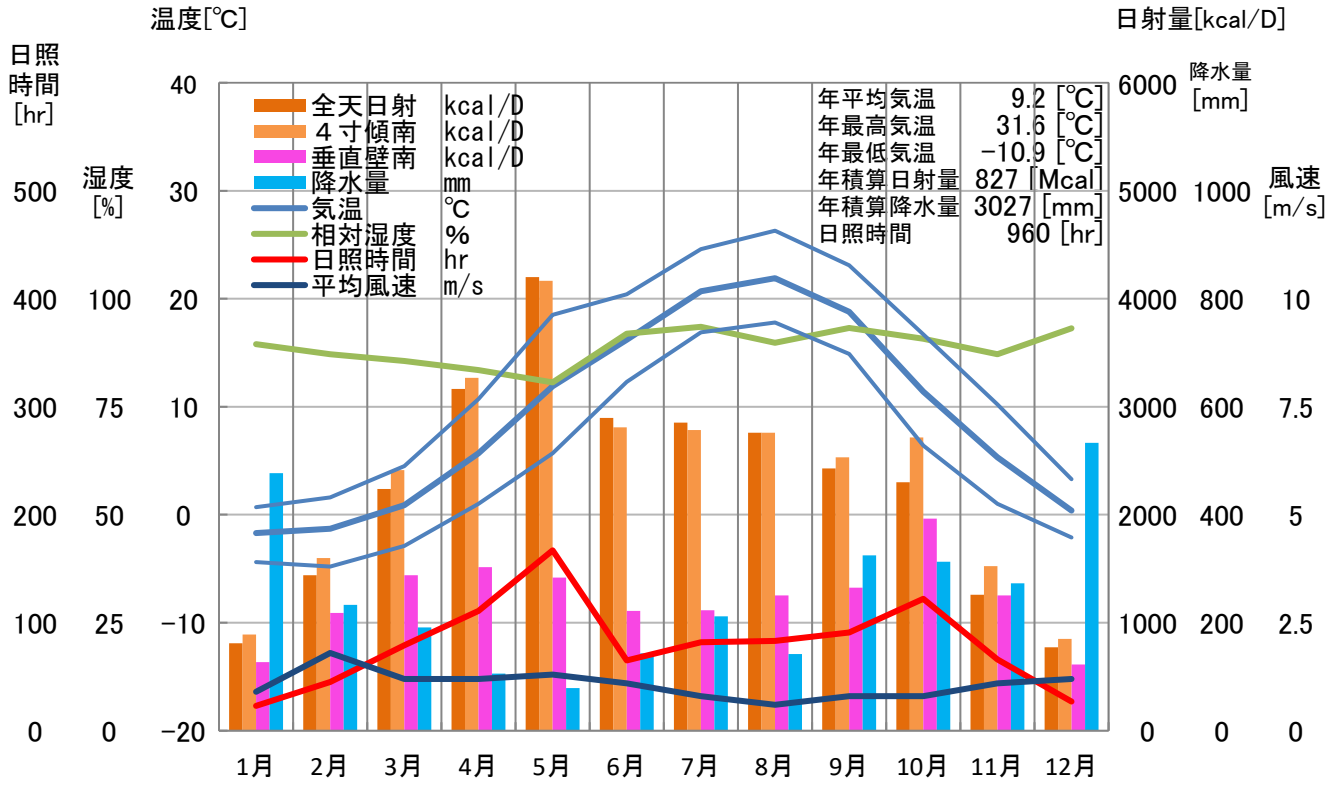

气象概要

山形県 肘折

風配図

— 基準風向 100 [回]
— 基準風速 5.0 [m/s]