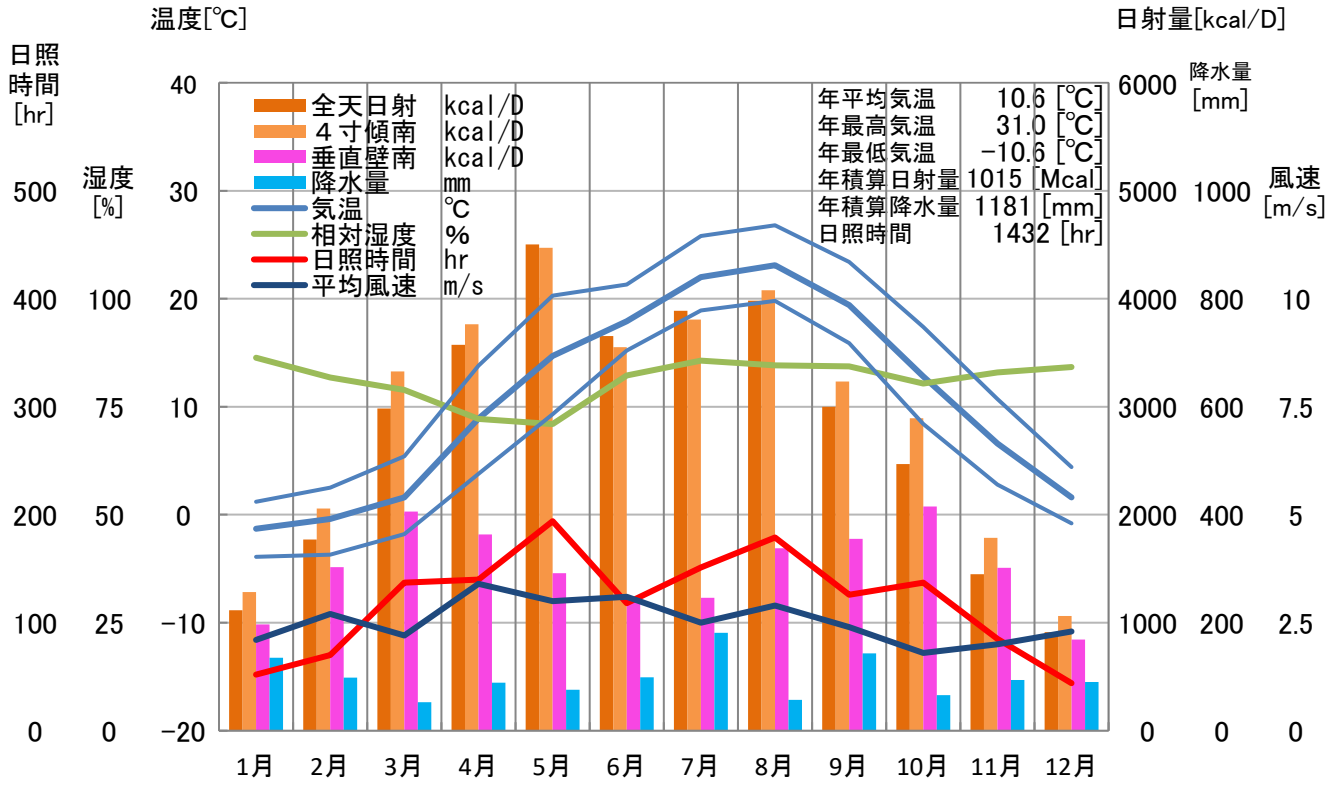

# 气象概要

# 風配図

— 基準風向 100 [回]  
— 基準風速 5.0 [m/s]