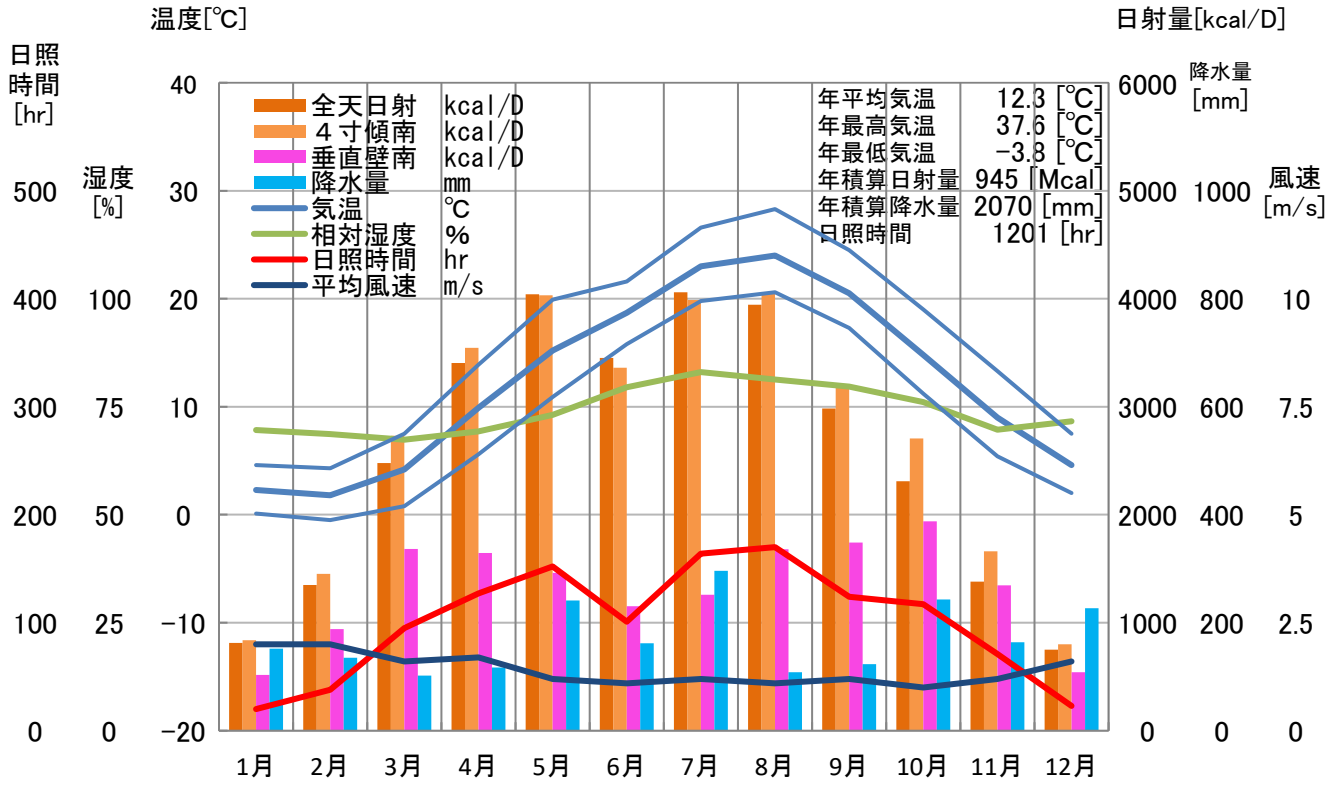

气象概要

山形県 鼠ヶ関

風配図

— 基準風向 100 [回] (Reference Wind Direction 100 [times])
 — 基準風速 5.0 [m/s] (Reference Wind Speed 5.0 [m/s])