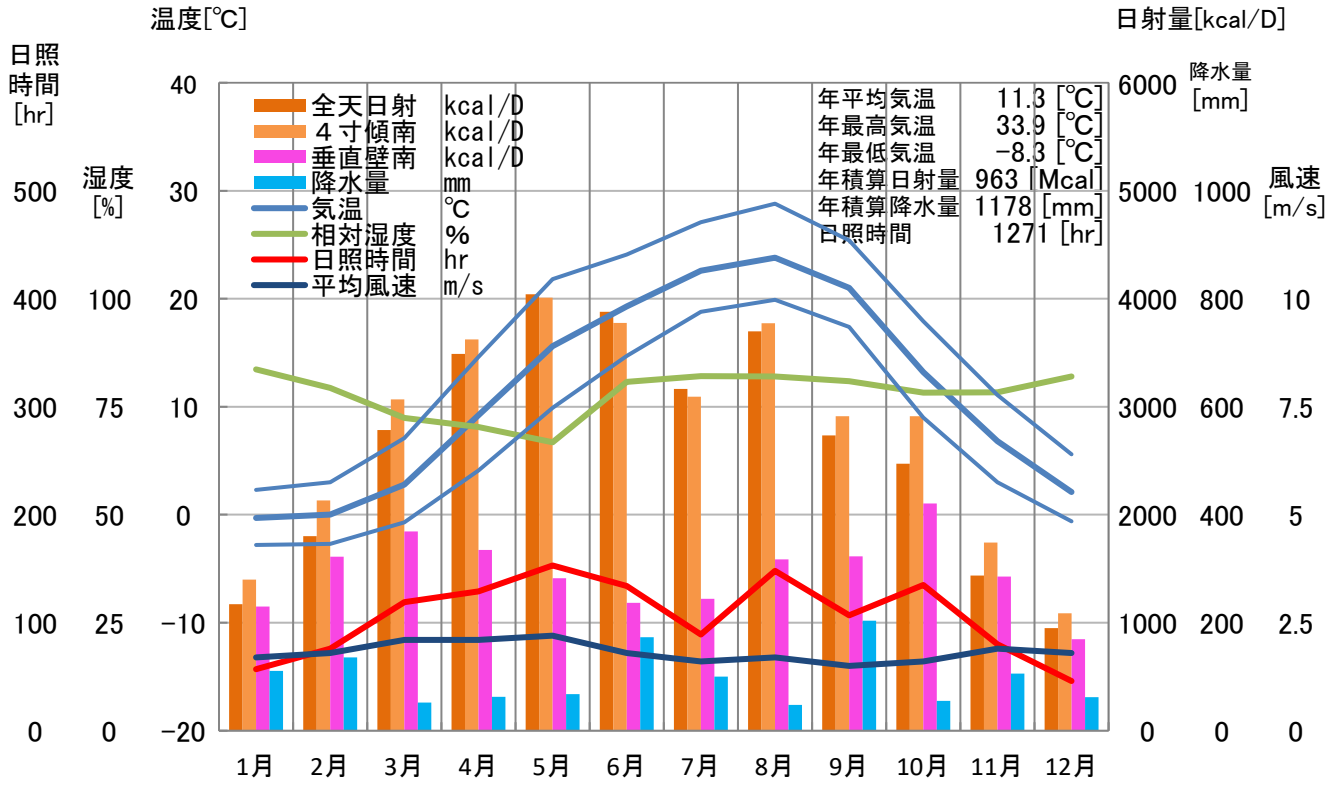

气象概要

山形県 楯岡

風配図

— 基準風向 100 [回]
 — 基準風速 5.0 [m/s]