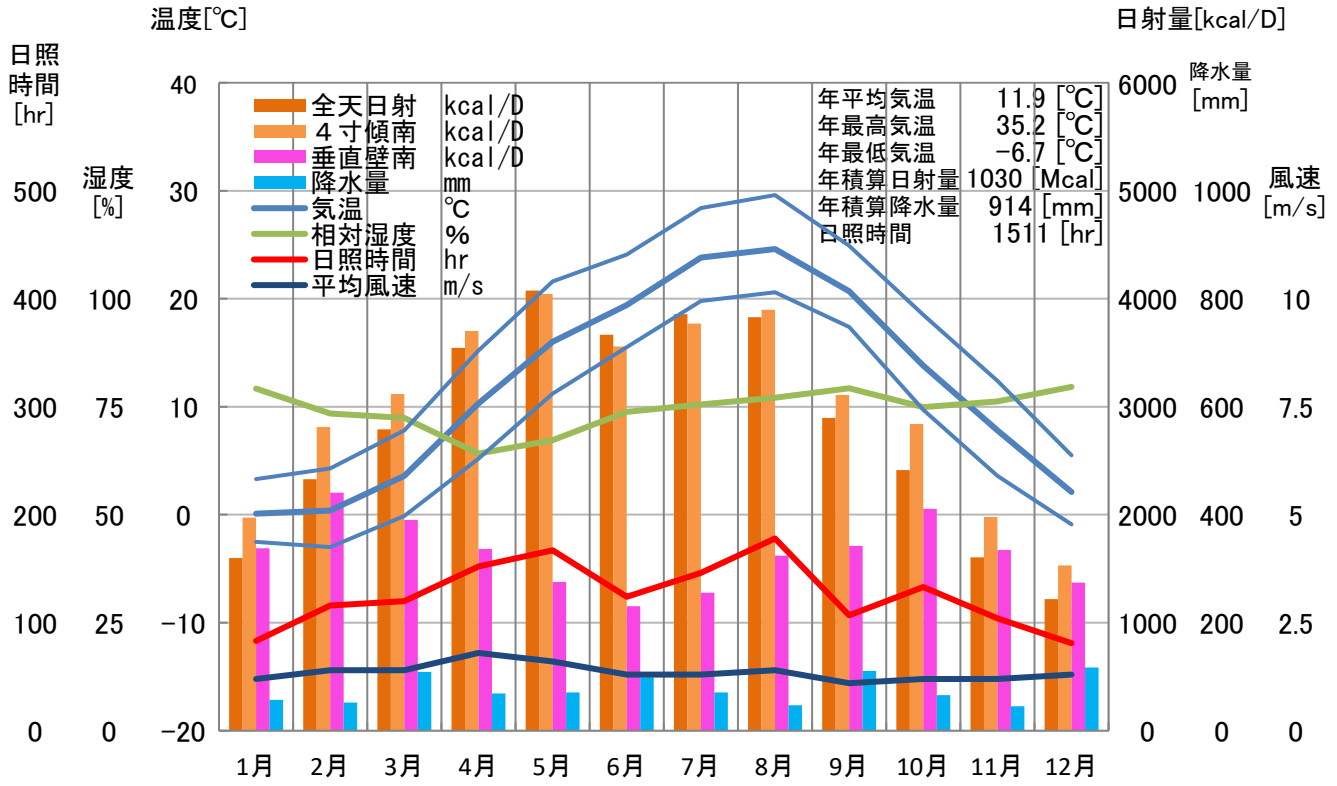

气象概要

山形県 山形

風配図

— 基準風向 100 [回]
— 基準風速 5.0 [m/s]