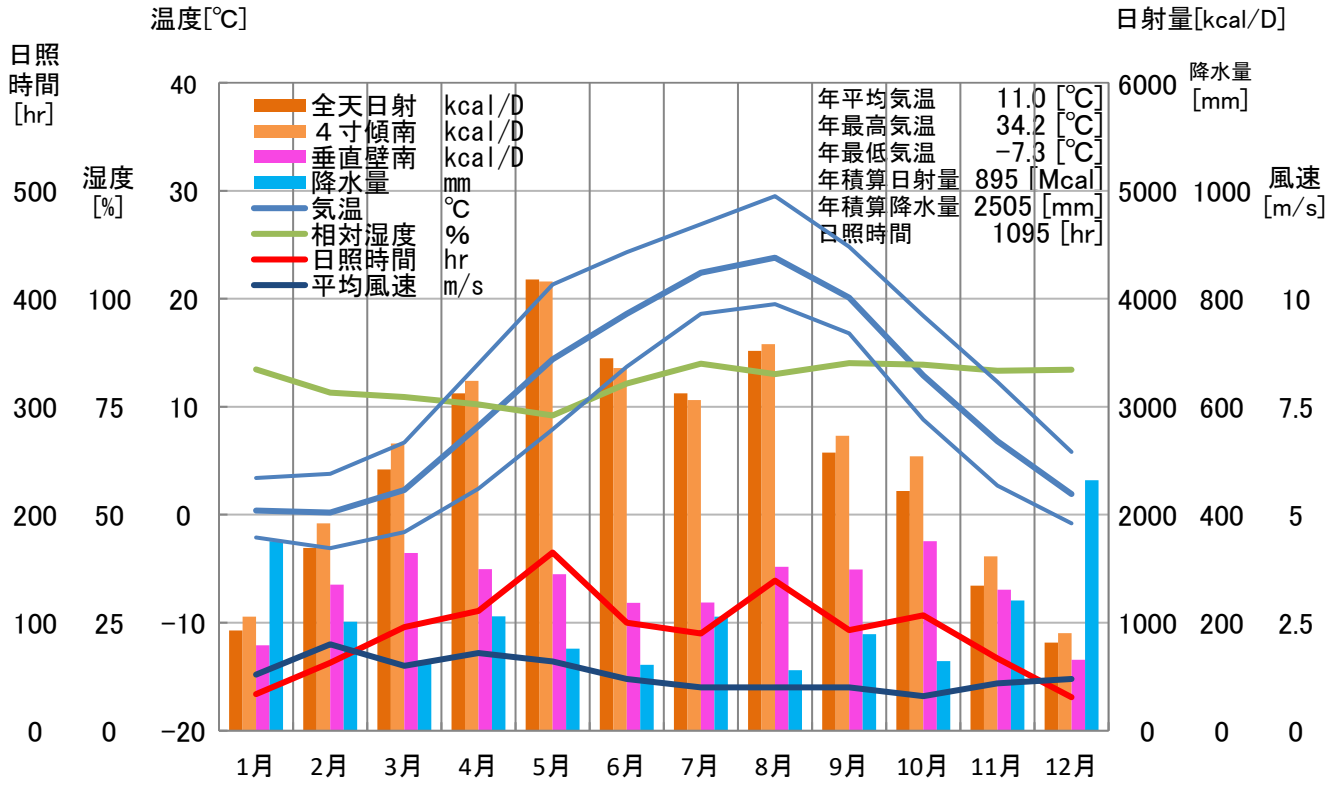

气象概要

山形県 小国

風配図

— 基準風向 100 [回]
— 基準風速 5.0 [m/s]