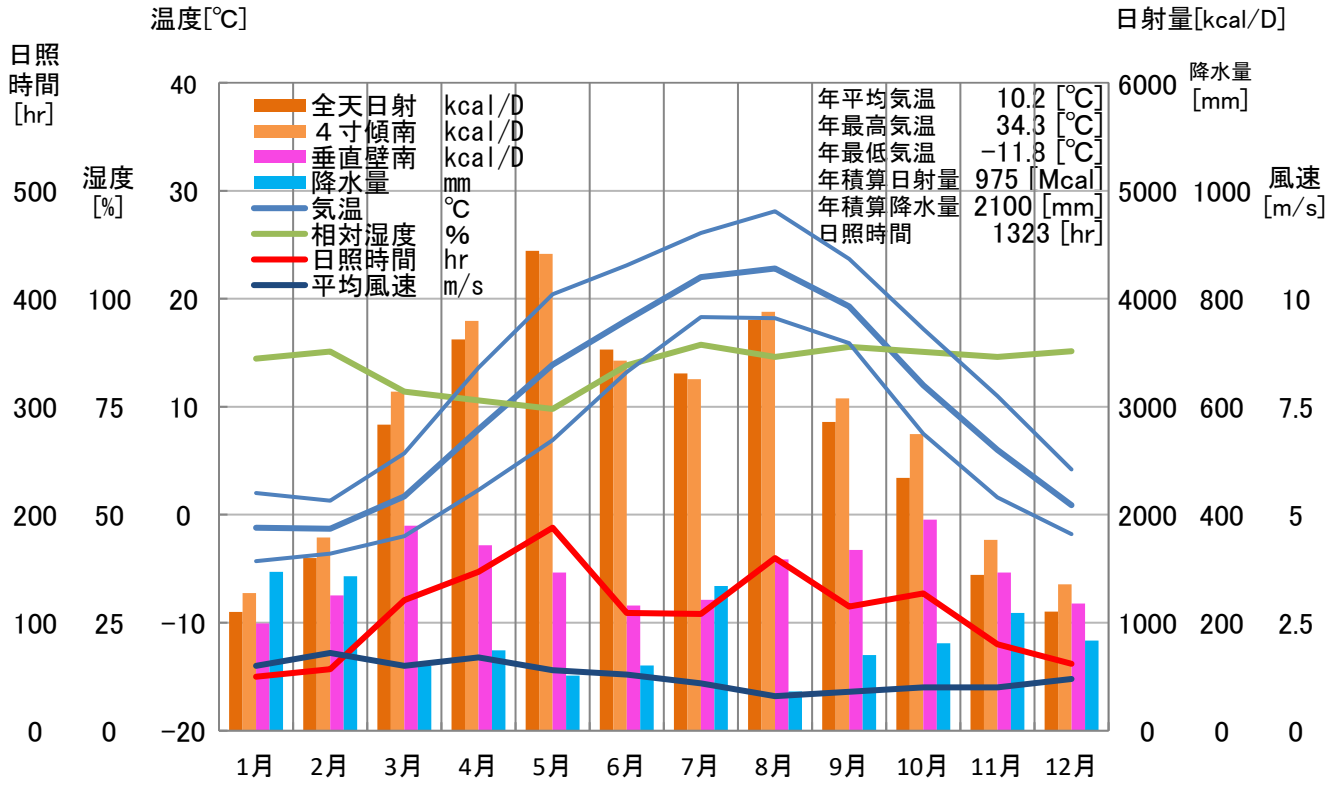

气象概要

山形県 高峰

風配図

— 基準風向 100 [回]
— 基準風速 5.0 [m/s]