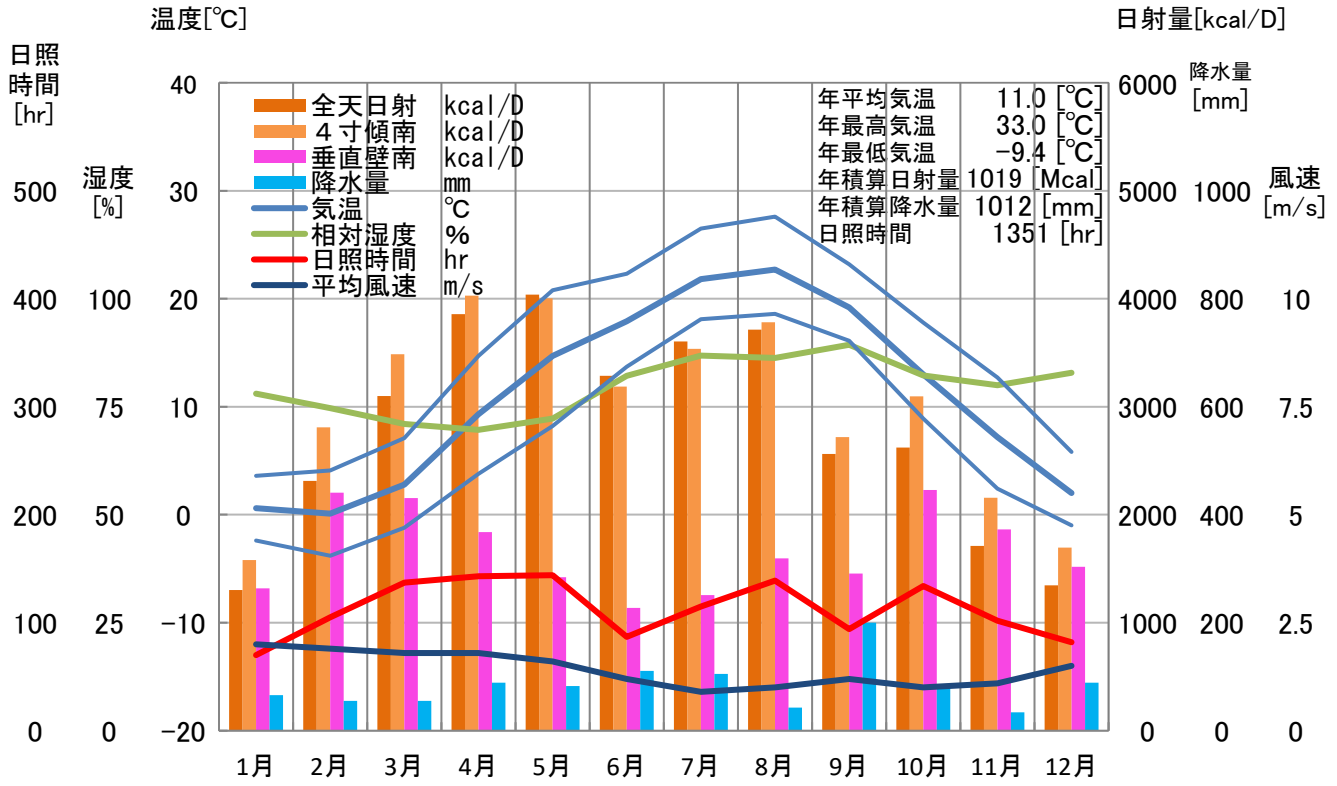

# 气象概要

# 風配図

— 基準風向 100 [回]  
— 基準風速 5.0 [m/s]