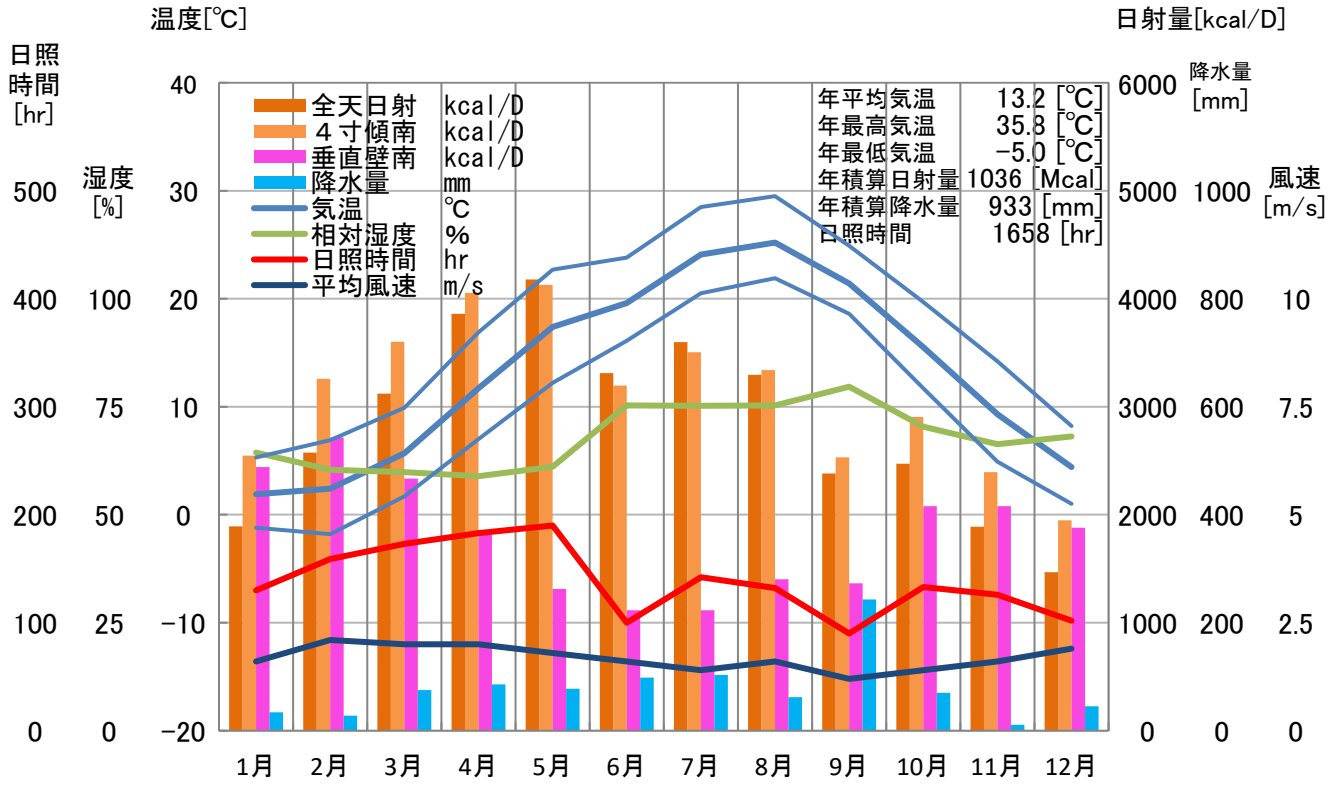

# 气象概要

## 福島県 福島

# 風配図

— 基準風向 100 [回]  
— 基準風速 5.0 [m/s]