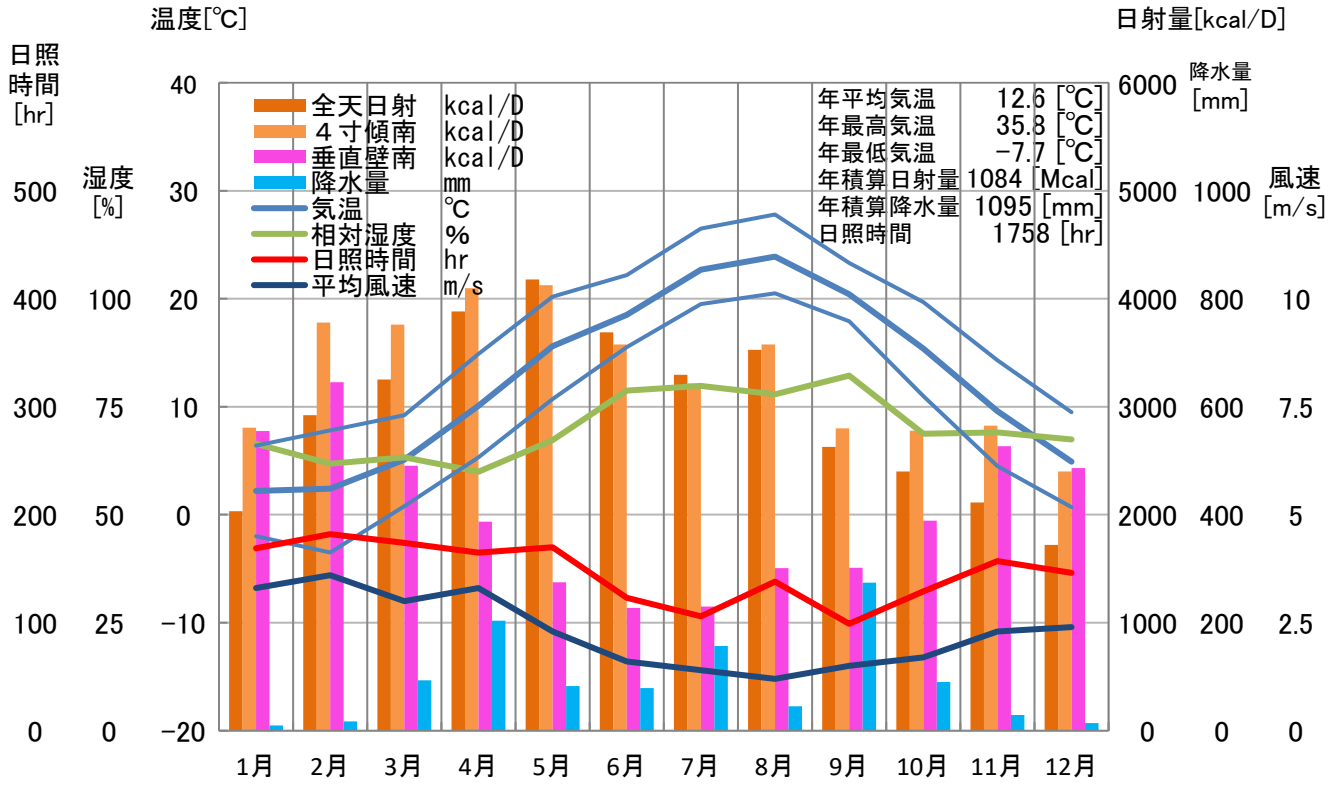

# 気象概要

## 福島県 相馬

# 風配図

— 基準風向 100 [回]  
— 基準風速 5.0 [m/s]