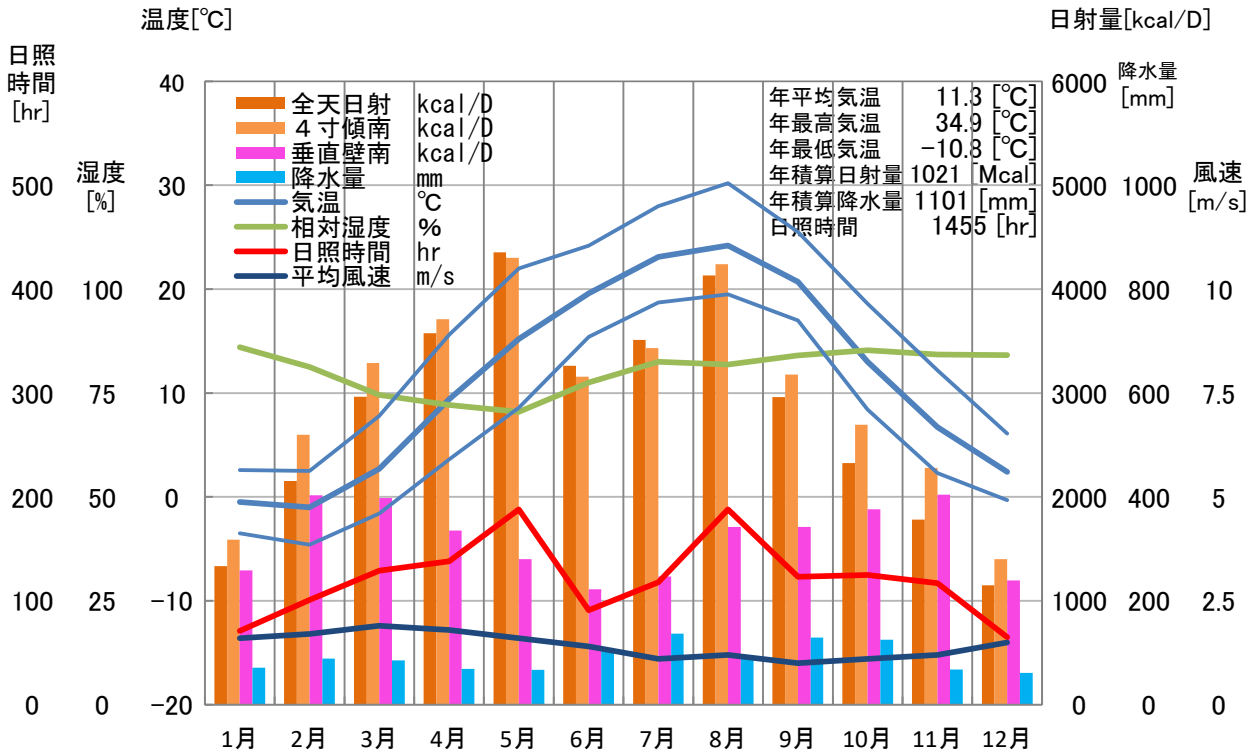

気象概要

福島県 喜多方

風配図

— 基準風向 100 [回]
 — 基準風速 5.0 [m/s]