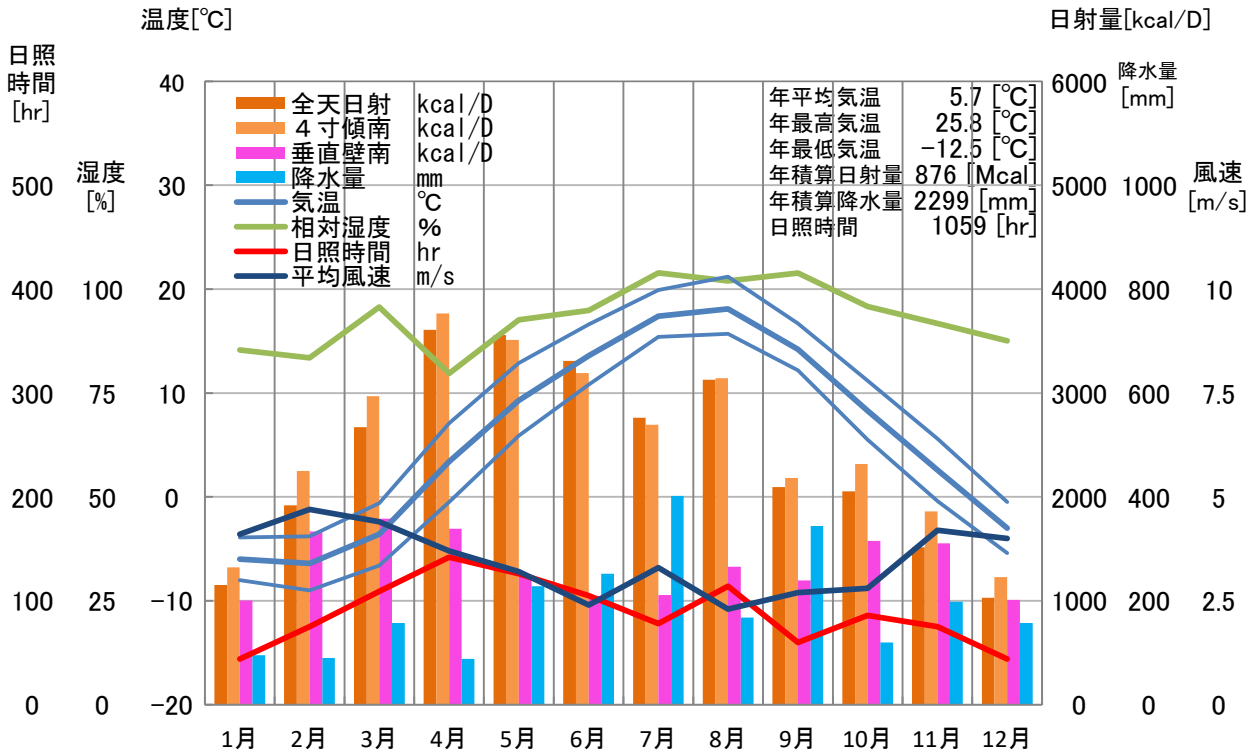

気象概要

福島県 鷲倉

風配図

— 基準風向 100 [回]
— 基準風速 5.0 [m/s]