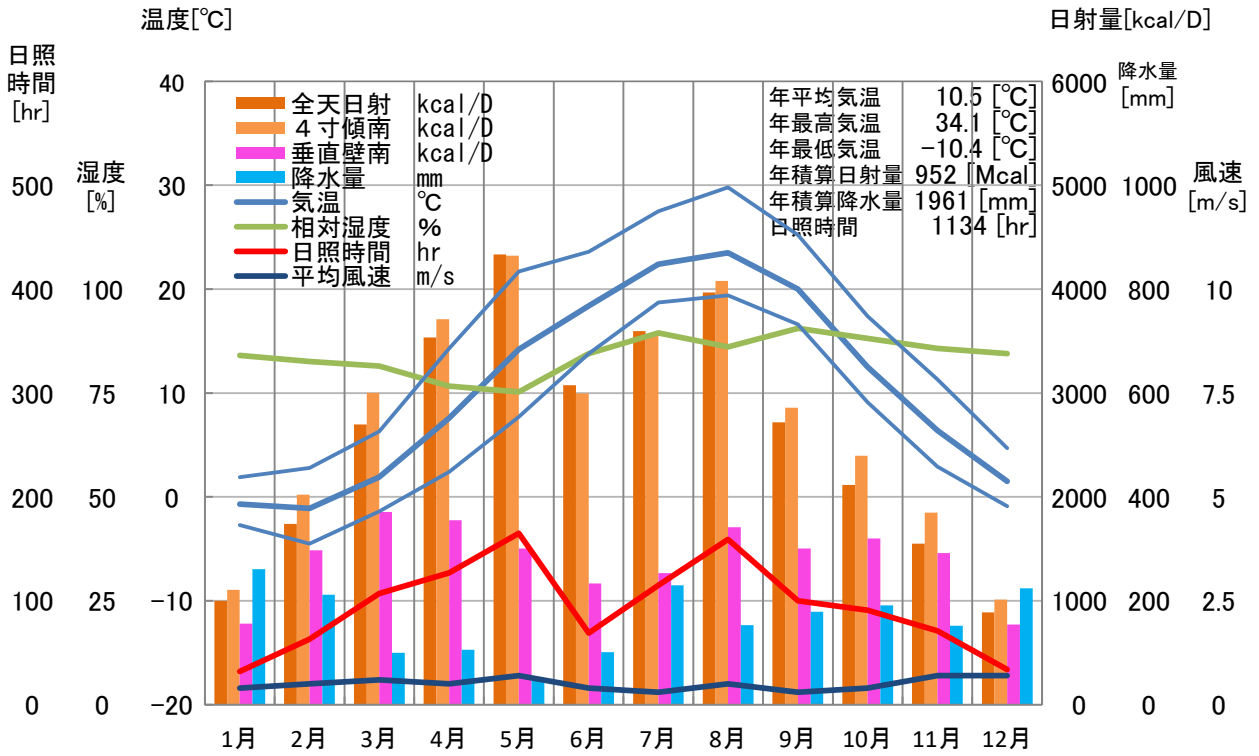

# 気象概要

# 風配図

— 基準風向 100 [回]  
— 基準風速 5.0 [m/s]