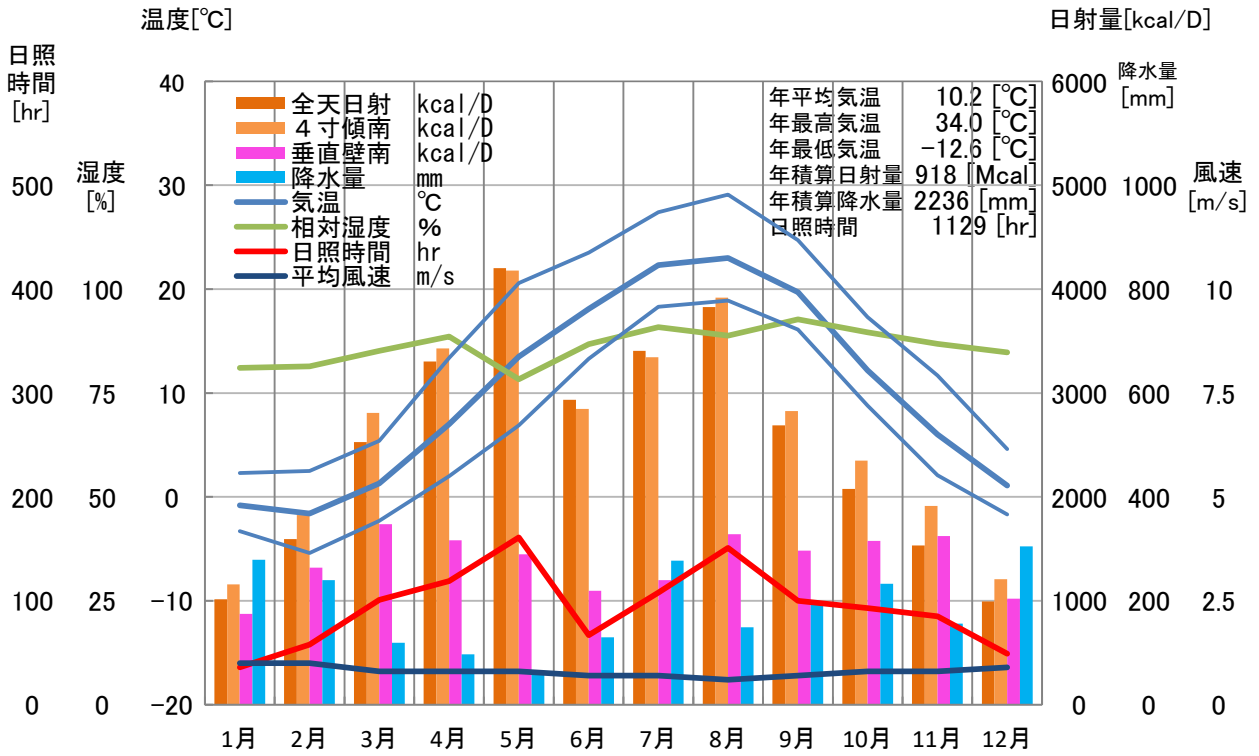

# 気象概要

## 福島県 只見

# 風配図

— 基準風向 100 [回]  
— 基準風速 5.0 [m/s]