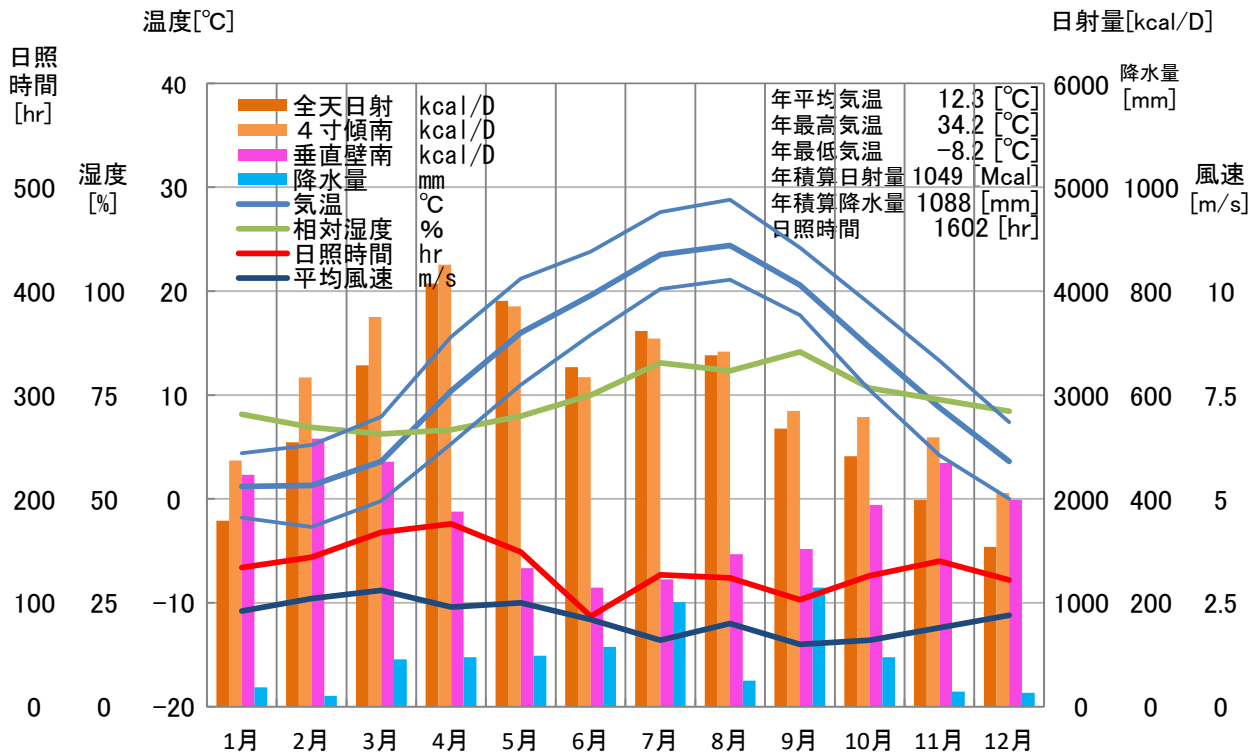

# 気象概要

## 福島県 郡山

# 風配図

— 基準風向 100 [回]  
— 基準風速 5.0 [m/s]